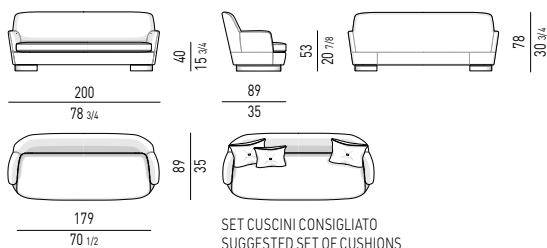

DIVANI | SOFAS