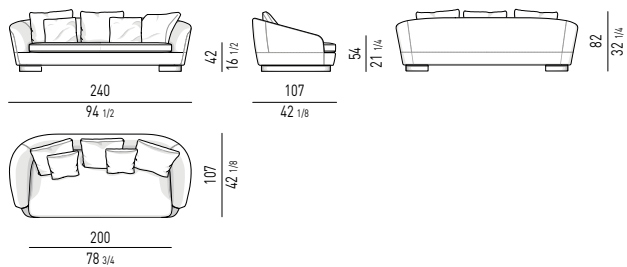

Minotti

DIVANI "GRAND JACQUES" | "GRAND JACQUES" SOFAS