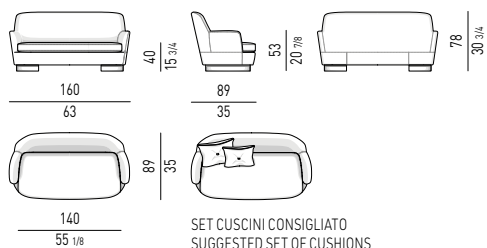

DIVANI | SOFAS