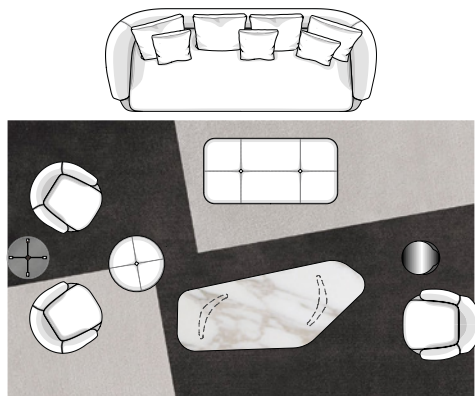

1. **C**
2. 1 divano cm 290x107 h82
   - 1 pouf cm 145x70 h38
   - 2 poltrone "low" girevoli cm 71x74 h66
   - 1 poltrona "high" girevole cm 78x86 h78
   - 1 pouf cm Ø 60 h38
   - 1 tavolino Ellis cm Ø 45 h50
   - 1 tavolino Song cm 200x100 h28
   - 1 tavolino Noor cm 40,5x36 h45
   - 1 tappeto Dibbets "Diagonal" cm 500x300
3. 1 sofa cm 290x107 h82
   - 1 ottoman cm 145x70 h38
   - 2 "low" swivel armchairs cm 71x74 h66
   - 1 "high" swivel armchair cm 78x86 h78
   - 1 ottoman cm Ø 60 h38
   - 1 coffee table Ellis cm Ø 45 h50
   - 1 coffee table Song cm 200x100 h28
   - 1 coffee table Noor cm 40,5x36 h45
   - 1 Dibbets "Diagonal" rug cm 500x300
4. 1 Sofa cm 290x107 h82
   - 1 Hocker cm 145x70 h38
   - 2 "low" drehbare Sessel cm 71x74 h66
   - 1 "high" drehbarer Sessel cm 78x86 h78
   - 1 Hocker cm Ø 60 h38
   - 1 Beistelltisch Ellis cm Ø 45 h50
   - 1 Beistelltisch Song cm 200x100 h28
   - 1 Beistelltisch Noor cm 40,5x36 h45
   - 1 Teppich Dibbets "Diagonal" cm 500x300
5. 1 canapé cm 290x107 h82
   - 1 pouf cm 145x70 h38
   - 2 "low" fauteuils pivotantes cm 71x74 h66
   - 1 "high" fauteuil pivotant cm 78x86 h78
   - 1 pouf cm Ø 60 h38
   - 1 petite table Ellis cm Ø 45 h50
   - 1 petite table Song cm 200x100 h28
   - 1 petite table Noor cm 40,5x36 h45
   - 1 tapis Dibbets "Diagonal" cm 500x300