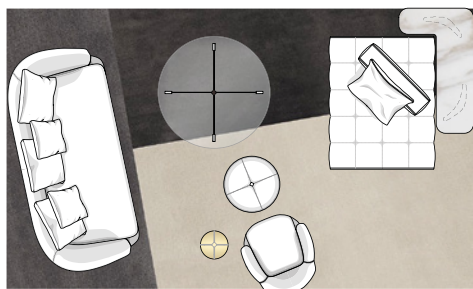

1. **E**
2. 1 divano cm 240x107 h82
   - 1 pouf Ø cm 60 h38
   - 1 poltrona "high" girevole cm 78x86 h78
   - 1 pouf Lawrence "Clan" cm 140x112 h40
   - 1 schienale amovibile cm 86x24 h24
   - 1 corner console Song sx cm 80x134 h36
   - 1 tavolino Ellis cm Ø 30 h45
   - 1 tavolino Ellis cm Ø 120 h35
   - 1 tappeto Dibbets "Diagonal" cm 500x300

- 1 sofa cm 240x107 h82
- 1 ottoman Ø cm 60 h38
- 1 "high" swivel armchair cm 78x86 h78
- 1 Lawrence "Clan" ottoman cm 140x112 h40
- 1 removable backrest cm 86x24 h24
- 1 Song corner console sx cm 80x134 h36
- 1 Ellis coffee table cm Ø 30 h45
- 1 Ellis coffee table cm Ø 120 h35
- 1 Dibbets "Diagonal" rug cm 500x300

- 1 Sofa cm 240x107 h82
- 1 Hocker Ø cm 60 h38
- 1 "high" drehbarer Sessel cm 78x86 h78
- 1 Hocker Lawrence "Clan" cm 140x112 h40
- 1 abnehmbare Rückenlehne cm 86x24 h24
- 1 Corner Console Song sx cm 80x134 h36
- 1 Beistelltisch Ellis cm Ø 30 h45
- 1 Beistelltisch Ellis cm Ø 120 h35
- 1 Teppich Dibbets "Diagonal" cm 500x300

- 1 canapé cm 240x107 h82
- 1 pouf Ø cm 60 h38
- 1 "high" fauteuil pivotant cm 78x86 h78
- 1 pouf Lawrence "Clan" cm 140x112 h40
- 1 dossier amovible cm 86x24 h24
- 1 corner console Song sx cm 80x134 h36
- 1 petite table Ellis cm Ø 30 h45
- 1 petite table Ellis cm Ø 120 h35
- 1 tapis Dibbets "Diagonal" cm 500x300