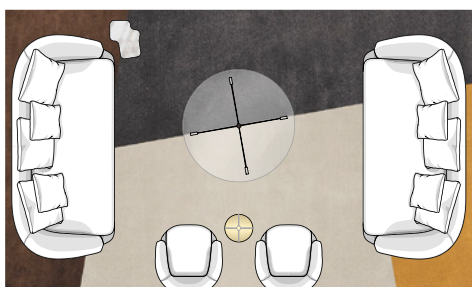

1. **F**
2. 2 divani cm 240x107 h82
   - 2 poltrone "low" girevoli cm 71x74 h66
   - 1 tavolino Ellis cm Ø 30 h45
   - 1 tavolino Ellis cm Ø 120 h35
   - 1 tavolino Lou cm 41x33 h45
   - 1 tappeto Dibbets "Diagonal" cm 500x300

- 2 sofas cm 240x107 h82
- 2 "low" swivel armchairs cm 71x74 h66
- 1 Ellis coffee table cm Ø 30 h45
- 1 Ellis coffee table cm Ø 120 h35
- 1 Lou coffee table cm 41x33 h45
- 1 Dibbets "Diagonal" rug cm 500x300

- 2 Sofas cm 240x107 h82
- 2 "low" drehbare Sessel cm 71x74 h66
- 1 Beistelltisch Ellis cm Ø 30 h45
- 1 Beistelltisch Ellis cm Ø 120 h35
- 1 Beistelltisch Lou cm 41x33 h45
- 1 Teppich Dibbets "Diagonal" cm 500x300

- 2 canapé cm 240x107 h82
- 2 "low" fauteuils pivotantes cm 71x74 h66
- 1 petite table Ellis cm Ø 30 h45
- 1 petite table Ellis cm Ø 120 h35
- 1 petite table Lou cm 41x33 h45
- 1 tapis Dibbets "Diagonal" cm 500x300