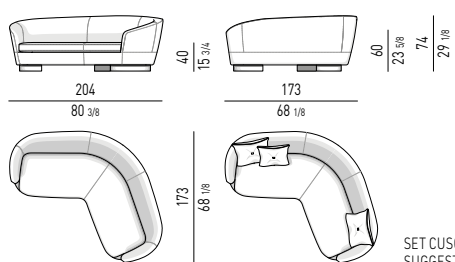

DIVANO CURVO | ANGLED SOFA