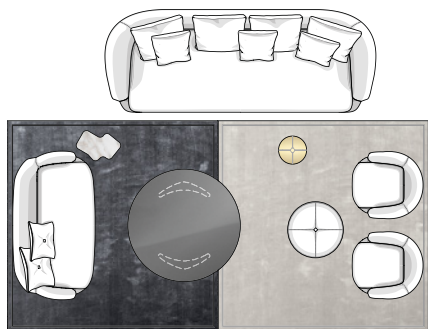

Minotti

1. **D**
2. 1 divano cm 290x107 h82
   - 1 divano cm 160x89 h78
   - 2 poltrone "low" girevoli cm 71x74 h66
   - 1 pouf Ø cm 60 h38
   - 1 tavolino Lou cm 41x33 h45
   - 1 tavolino Song Ø cm 120 h28
   - 1 tavolino Ellis Ø cm 30 h45
   - 2 tappeti Dibbets "Rim" cm 225x255

- 1 sofa cm 290x107 h82
- 1 sofa cm 160x89 h78
- 2 "low" swivel armchairs cm 71x74 h66
- 1 ottoman Ø cm 60 h38
- 1 Lou coffee table cm 41x33 h45
- 1 Song coffee table Ø cm 120 h28
- 1 Ellis coffee table Ø cm 30 h45
- 2 Dibbets "Rim" rugs cm 225x255

- 1 Sofa cm 290x107 h82
- 1 Sofa cm 160x89 h78
- 2 "low" drehbare Sessel cm 71x74 h66
- 1 Hocker Ø cm 60 h38
- 1 Beistelltisch Lou cm 41x33 h45
- 1 Beistelltisch Song Ø cm 120 h28
- 1 Beistelltisch Ellis Ø cm 30 h45
- 2 Teppiche Dibbets "Rim" cm 225x255

- 1 canapé cm 290x107 h82
- 1 canapé cm 160x89 h78
- 2 "low" fauteuils pivotantes cm 71x74 h66
- 1 pouf Ø cm 60 h38
- 1 petite table Lou cm 41x33 h45
- 1 petite table Song Ø cm 120 h28
- 1 petite table Ellis Ø cm 30 h45
- 2 tapis Dibbets "Rim" cm 225x255