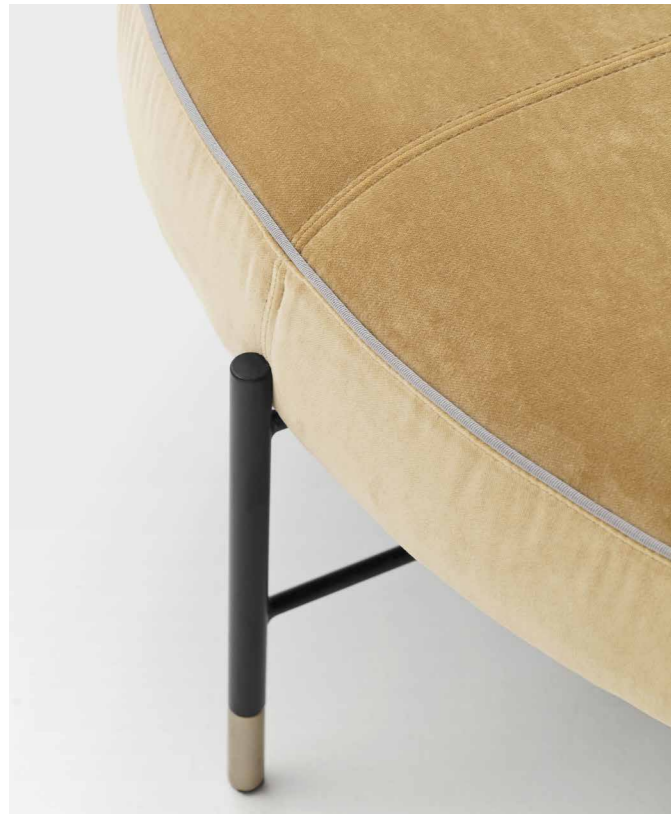

Mambo by Pier Luigi Frighetto

Tavolino ellittico
L 180, H 37, P 60 cm

Elliptical coffee table
W 70.86", H 14.56", D 23.62"

Tavolino quadrotondo
L 90, H 37, P 90 cm
L 42, H 47, P 42 cm

Quadrotondo coffee table
W 35.43", H 14.56", D 35.43"
W 16.53", H 18.50", D 16.53"

Tavolino rotondo
Ø 60, H 30 cm
Ø 70, H 30 cm
Ø 110, H 25 cm
Ø 110, H 30 cm

Round coffee table
Ø 23.62", H 11.81"
Ø 27.55", H 11.81"
Ø 43.30", H 9.84"
Ø 43.30", H 11.81"

Pouf
Ø 60, H 35 cm
Ø 110, H 35 cm

Ottoman
Ø 23.62", H 13.77"
Ø 43.30", H 13.77"

Finiture Tavolino / Coffee table finishes

Piano
Essenza, laccato opaco, marmo

Top
Wood, matt lacquer, marble

Struttura
Nero opaco

Structure
Nero matt

Puntali metallici
Finiture metallo

Metal tips
Metal finishes

Finiture pouf / Ottoman finishes

Rivestimento*
Tessuto, pelle, pelle sintetica

Cover*
Fabric, leather, synthetic leather

Bordino
in tessuto Gros Grain

Edging
Gros Grain fabric

Struttura
Nero opaco

Structure
Nero matt

Puntali metallici
Finiture metallo

Metal tips
Metal finishes

* Per limitazioni consultare il listino /
For limitations please see our pricelist.