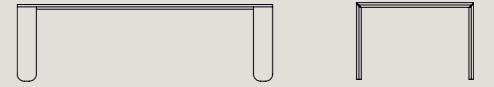

Corinto tavolo struttura e piano marmo Gioia di Carrara opaco. / Corinto table with structure and top in Gioia di Carrara matt marble.

Corinto tavolo struttura e piano marmo
Emperador lucido. / Corinto table with
structure and top in Emperador glossy
marble.

Corinto by Luciano Marson

Tavolo

L 180 - 200 - 220 - 240 - 260 cm
P 90 - 100 - 110 - 120 cm
H 72 cm

Table

W 70.86" - 78.74" - 86.61" - 94.48" - 102.36"
D 35.43" - 39.37" - 43.30" - 47.24"
H 28.34"

Finiture /Finishes