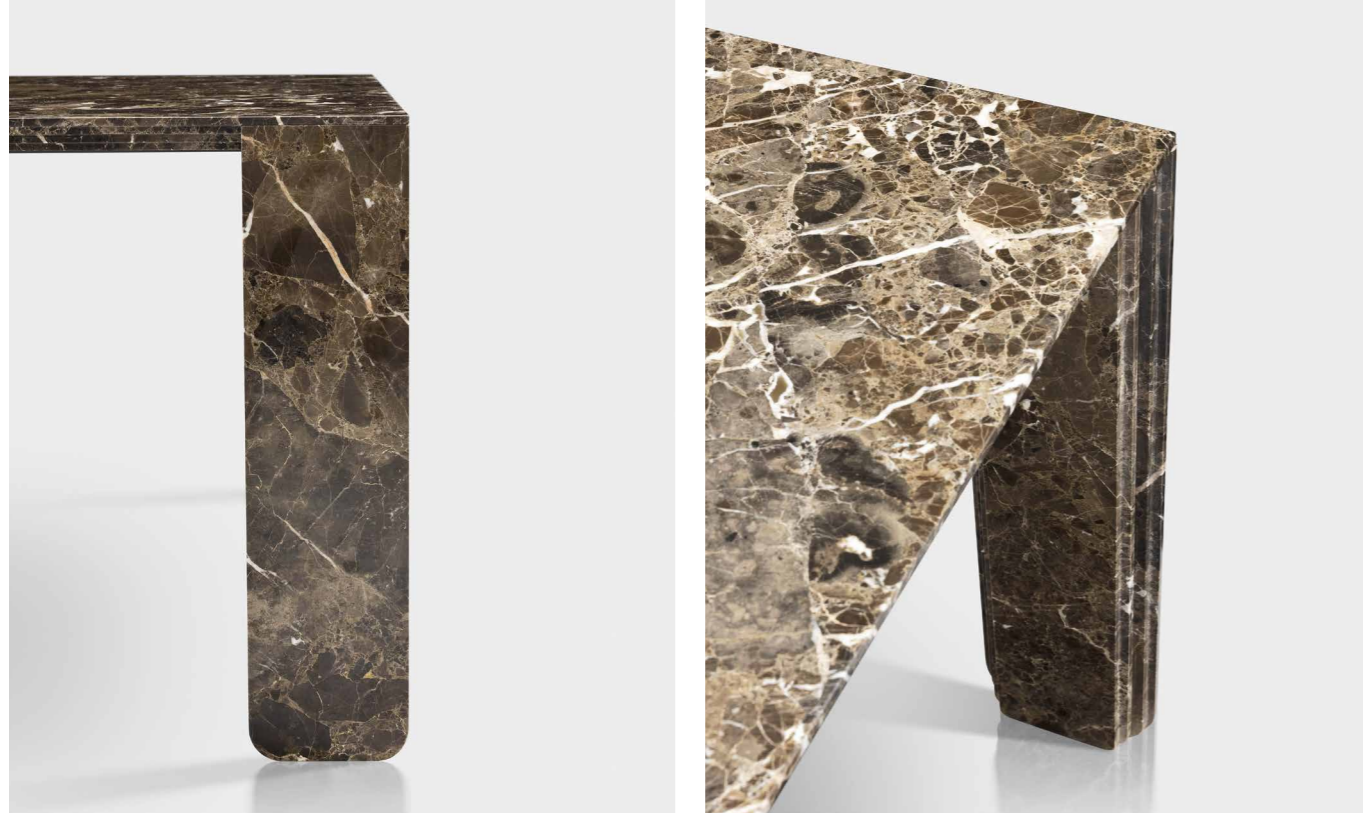

IT Elegante e scultoreo, il tavolo Corinto, interamente realizzato in marmo, racchiude in sé un fascino unico, frutto di rinnovati equilibri tra materia e geometria. Il ripiano e le gambe sono realizzati a partire dall'accostamento di lastre in marmo lavorate lungo gli spessori: sottili sbalzi di 9,5 mm, direzionati verso l'interno, conferiscono ai volumi slancio e dinamismo. Le gambe vengono raccordate a terra per esaltare l'effetto di leggerezza della materia e gli scalini verticali si innestano con quelli orizzontali del piano in un incastro perfetto e delicato. A garanzia della stabilità strutturale, un'anima in ferro, che ne permette anche un facile e corretto assemblaggio.

EN The elegant sculpted form of the Corinto table, entirely crafted in marble, is stunningly unique with its modern balance of material and geometry. Made entirely of marble, it is uniquely appealing with its fresh new balance of material and geometric design. The top and legs are made of marble slabs finished along the entire thickness. Subtle 9.5 mm overhangs, facing inwards, add movement and dynamism. The legs stand firmly on the ground to enhance the effect of material lightness and the vertical sections interlock softly and perfectly with the horizontal sections. An iron support frame that also allows quick, easy, correct assembly guarantees structural stability.

Corinto tavolo struttura e piano marmo Gioia di Carrara opaco. / Corinto table with structure and top in Gioia di Carrara matt marble.

Corinto tavolo struttura e piano marmo
Emperador lucido. / Corinto table with
structure and top in Emperador glossy
marble.

Corinto by Luciano Marson

Tavolo

L 180 - 200 - 220 - 240 - 260 cm
P 90 - 100 - 110 - 120 cm
H 72 cm

Table

W 70.86" - 78.74" - 86.61" - 94.48" - 102.36"
D 35.43" - 39.37" - 43.30" - 47.24"
H 28.34"

Finiture /Finishes