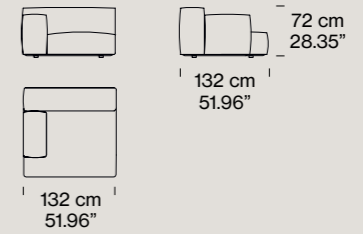

Delano up by Pier Luigi Frighetto

Modulo laterale P 99 cm / Side module D 38.97"

Modulo laterale P 132 cm / Side module D 51.96"

Modulo angolare / Corner module

Modulo laterale Open / Open side module

Modulo centrale P 99 cm / Central module D 38.97"

Modulo centrale P 132 cm / Central module D 51.96"

Modulo chaise longue / Chaise longue module

Modulo Loveseat / Loveseat module

Pouf / Ottomans

Pianca S.p.A
Via dei Cappellari, 20
31018 – Gaiarine, Treviso
Italy