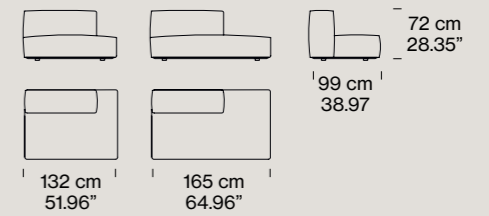

Delano up by Pier Luigi Frighetto

Modulo laterale P 99 cm / Side module D 38.97"

Modulo laterale P 132 cm / Side module D 51.96"

Modulo angolare / Corner module

Modulo laterale Open / Open side module

Modulo centrale P 99 cm / Central module D 38.97"

Modulo centrale P 132 cm / Central module D 51.96"

Modulo chaise longue / Chaise longue module

Modulo Loveseat / Loveseat module

Pouf / Ottomans

Pianca S.p.A
Via dei Cappellari, 20
31018 – Gaiarine, Treviso
Italy