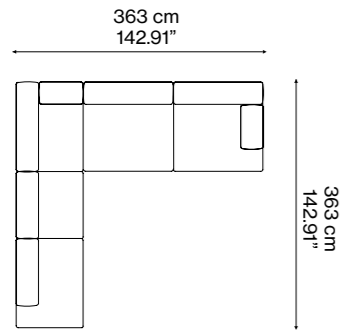

Delano up divano modulare.
Composizione in tessuto Acacia 01. /
Delano up modular Sofa. Composition
in Acacia 01 fabric.