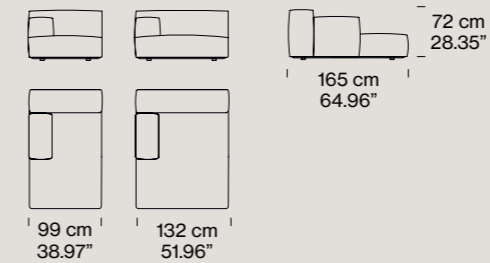

Delano up by Pier Luigi Frighetto

Modulo laterale P 99 cm / Side module D 38.97"

Modulo laterale P 132 cm / Side module D 51.96"

Modulo angolare / Corner module

Modulo laterale Open / Open side module

Modulo centrale P 99 cm / Central module D 38.97"

Modulo centrale P 132 cm / Central module D 51.96"

Modulo chaise longue / Chaise longue module

Modulo Loveseat / Loveseat module

Pouf / Ottomans

Pianca S.p.A
Via dei Cappellari, 20
31018 – Gaiarine, Treviso
Italy