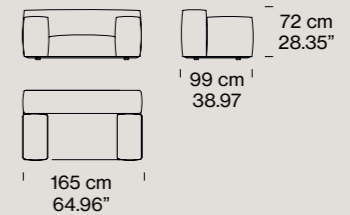

Delano up by Pier Luigi Frighetto

Modulo laterale P 99 cm / Side module D 38.97"

Modulo laterale P 132 cm / Side module D 51.96"

Modulo angolare / Corner module

Modulo laterale Open / Open side module

Modulo centrale P 99 cm / Central module D 38.97"

Modulo centrale P 132 cm / Central module D 51.96"

Modulo chaise longue / Chaise longue module

Modulo Loveseat / Loveseat module

Pouf / Ottomans

Pianca S.p.A
Via dei Cappellari, 20
31018 – Gaiarine, Treviso
Italy