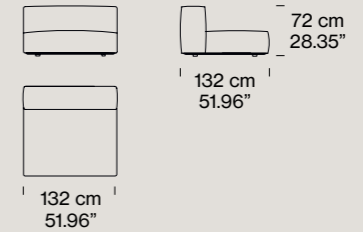

Delano up by Pier Luigi Frighetto

Modulo laterale P 99 cm / Side module D 38.97"

Modulo laterale P 132 cm / Side module D 51.96"

Modulo angolare / Corner module

Modulo laterale Open / Open side module

Modulo centrale P 99 cm / Central module D 38.97"

Modulo centrale P 132 cm / Central module D 51.96"

Modulo chaise longue / Chaise longue module

Modulo Loveseat / Loveseat module

Pouf / Ottomans

Pianca S.p.A
Via dei Cappellari, 20
31018 – Gaiarine, Treviso
Italy