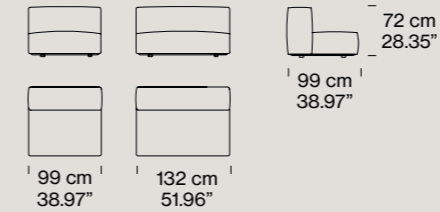

Delano up by Pier Luigi Frighetto

Modulo laterale P 99 cm / Side module D 38.97"

Modulo laterale P 132 cm / Side module D 51.96"

Modulo angolare / Corner module

Modulo laterale Open / Open side module

Modulo centrale P 99 cm / Central module D 38.97"

Modulo centrale P 132 cm / Central module D 51.96"

Modulo chaise longue / Chaise longue module

Modulo Loveseat / Loveseat module

Pouf / Ottomans

Pianca S.p.A
Via dei Cappellari, 20
31018 – Gaiarine, Treviso
Italy