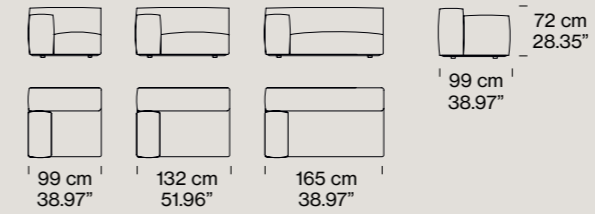

Delano up by Pier Luigi Frighetto

Modulo laterale P 99 cm / Side module D 38.97"

Modulo laterale P 132 cm / Side module D 51.96"

Modulo angolare / Corner module

Modulo laterale Open / Open side module

Modulo centrale P 99 cm / Central module D 38.97"