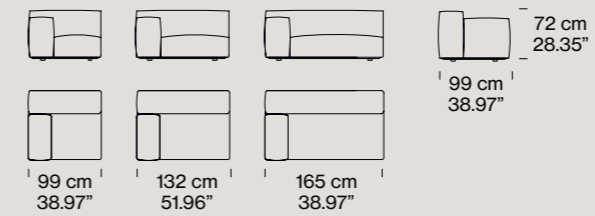

Delano up by Pier Luigi Frighetto

Modulo laterale P 99 cm / Side module D 38.97"

Modulo laterale P 132 cm / Side module D 51.96"

Modulo angolare / Corner module

Modulo laterale Open / Open side module

Modulo centrale P 99 cm / Central module D 38.97"

Modulo centrale P 132 cm / Central module D 51.96"

Modulo chaise longue / Chaise longue module

Modulo Loveseat / Loveseat module

Pouf / Ottomans

Pianca S.p.A
Via dei Cappellari, 20
31018 – Gaiarine, Treviso
Italy