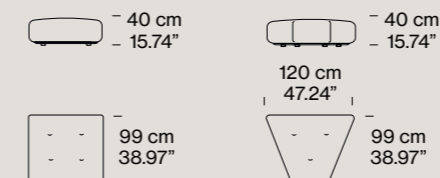

Delano up by Pier Luigi Frighetto

Modulo laterale P 99 cm / Side module D 38.97"

Modulo laterale P 132 cm / Side module D 51.96"

Modulo angolare / Corner module

Modulo laterale Open / Open side module

Modulo centrale P 99 cm / Central module D 38.97"

Modulo centrale P 132 cm / Central module D 51.96"

Modulo chaise longue / Chaise longue module

Modulo Loveseat / Loveseat module

Pouf / Ottomans

Pianca S.p.A
Via dei Cappellari, 20
31018 – Gaiarine, Treviso
Italy