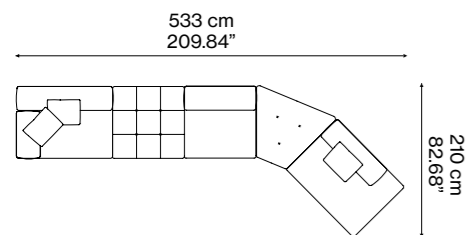

Delano up divano modulare.
Composizione in tessuto Malva 04 e
pelle Nabuk 45. / Delano up modular
Sofa. Composition in Malva 04 fabric
and Nabuk 45 leather.