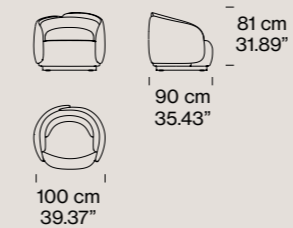

Peonia by Cristina Celestino

Divano / Sofa

Modulo centrale / Central module

Divano penisola (Dx/Sx) / Peninsula Sofa (Rgt/Lft)

Modulo angolare (Dx/Sx) / Corner module (Rgt/Lft)

Poltrona / Armchair

Modulo Laterale (Dx/Sx) / Side module (Rgt/Lft)