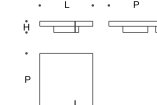

L = 50 cm  
P = 50 cm  
H = 36 cm

Tavolino top sottile - tondo 75  
Low table slim top - round 75

L = 75 cm  
P = 75 cm  
H = 25 cm

Tavolino top spesso - tondo 85  
Low table thick top - round 85

L = 85 cm  
P = 85 cm  
H = 18 cm

Tavolino top spesso - quadrato 85x85  
Low table thick top - square 85x85

L = 85 cm  
P = 85 cm  
H = 18 cm