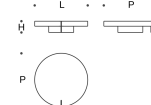

## Top

In 30 mm or 80 mm thick mdf with matt lacquered or brushed glossy finish.

Tavolino top sottile - tondo 40  
Low table slim top - round 40

L = 40 cm  
P = 40 cm  
H = 48 cm

Tavolino top sottile - tondo 50  
Low table slim top - round 50

L = 50 cm  
P = 50 cm  
H = 36 cm

Tavolino top sottile - tondo 75  
Low table slim top - round 75

L = 75 cm  
P = 75 cm  
H = 25 cm

Tavolino top spesso - tondo 85  
Low table thick top - round 85

L = 85 cm  
P = 85 cm  
H = 18 cm

Tavolino top spesso - quadrato 85x85  
Low table thick top - square 85x85

L = 85 cm  
P = 85 cm  
H = 18 cm