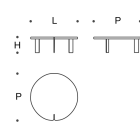

## Top

In 30 mm or 80 mm thick mdf with matt lacquered or brushed glossy finish.

Tavolino top sottile - tondo 40  
Low table slim top - round 40

L = 40 cm  
P = 40 cm  
H = 48 cm

Tavolino top sottile - tondo 50  
Low table slim top - round 50

L = 50 cm  
P = 50 cm  
H = 36 cm

Tavolino top sottile - tondo 75  
Low table slim top - round 75

L = 75 cm  
P = 75 cm  
H = 25 cm

Tavolino top spesso - tondo 85  
Low table thick top - round 85

L = 85 cm  
P = 85 cm  
H = 18 cm