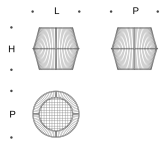

Struttura

In trafilato verniciato diametro 8 mm con intreccio di cime di poliestere dal diametro di 6 mm. La finitura e le cime sono adatte per l'uso in ambiente esterno. Il piano superiore del tavolino è in MDF laccato h. 19 mm.

Description

Metal, wood, rope: simple materials which reinvent commonly used objects. A collection of poufs and coffee tables made in metal rods and woven nautical cords, mixed together like the paints on an artist's palette. The reference to David Bowie's iconic Ziggy Stardust is no accident and relates to the irony in the idea of revolutionising the type of accessory furniture in the area for relaxing. The barrel and hourglass silhouettes come together to make up islands which expand: interweaving and volumes are enhanced in the coordination of the mixed colours of the cord, pointing to a new idea of furnishing accessory with endless possibilities of personalising the space. The two-tone plaited rope is an exclusive Saba combination.

Structure

In coated wire drawn with diameter 8 mm with plaiting of 6 mm diameter of polyester ropes. Finishing and ropes are suitable for outdoor use. The upper top surface of the low table is in MDF h. 19 mm lacquered finish.

Pouf Botte
Barrel Pouf