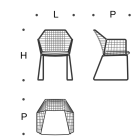

L = 45 cm  
H = 45 cm

Cuscino poggiareni Outdoor 52x27  
Lumbar cushion Outdoor 52x27

L = 52 cm  
H = 27 cm

Composizione NYS 001  
Composition NYS 001

L = 310 cm  
P = 92 cm

Poltrona  
Armchair

L = 74 cm  
P = 79 cm  
H = 70 cm

Pouf 58x50

L = 58 cm  
P = 50 cm  
H = 30 cm

Sedia  
Chair

L = 56 cm  
P = 54 cm  
H = 81 cm

Sedia con braccioli  
Chair with armrests

L = 59 cm  
P = 54 cm  
H = 81 cm

Sgabello alto  
High stool

L = 53 cm  
P = 53 cm  
H = 100 cm

Sgabello basso  
Low stool

L = 53 cm  
P = 53 cm  
H = 90 cm

Intreccio / Woven

Melange Arancio  
Melange Orange

Melange Azzurro  
Melange Azure

Melange Canapa  
Melange Hemp

Melange Grigio  
Melange Grey

Nero  
Black