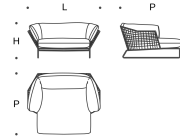

Pouf componibile 75x87  
Modular pouf 75x87

L = 75 cm  
P = 87 cm  
H = 40 cm

Pouf componibile 90x87  
Modular pouf 90x87

L = 90 cm  
P = 87 cm  
H = 40 cm

Pouf 75x65

L = 75 cm  
P = 65 cm  
H = 40 cm

Pouf 90x65

L = 90 cm  
P = 65 cm  
H = 40 cm

Laterale lounge  
Lounge side unit

L = 125 cm  
P = 122 cm  
H = 70 cm

esempio SX  
example L

Poltrona lounge  
Lounge armchair

L = 145 cm  
P = 122 cm  
H = 70 cm

Cuscino arredo Outdoor 45x45  
Throw cushion Outdoor 45x45

L = 45 cm  
H = 45 cm

Cuscino poggiareni Outdoor 52x27  
Lumbar cushion Outdoor 52x27

L = 52 cm  
H = 27 cm

Composizione NYS 001  
Composition NYS 001

L = 310 cm  
P = 92 cm

Poltrona  
Armchair

L = 74 cm  
P = 79 cm  
H = 70 cm

Pouf 58x50

L = 58 cm  
P = 50 cm  
H = 30 cm

Sedia  
Chair

L = 56 cm  
P = 54 cm  
H = 81 cm

Sedia con braccioli  
Chair with armrests

L = 59 cm  
P = 54 cm  
H = 81 cm

Sgabello alto  
High stool

L = 53 cm  
P = 53 cm  
H = 100 cm