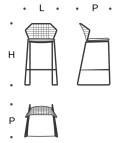

L = 45 cm  
H = 45 cm

Cuscino poggiareni Outdoor 52x27  
Lumbar cushion Outdoor 52x27

L = 52 cm  
H = 27 cm

Composizione NYS 001  
Composition NYS 001

L = 310 cm  
P = 92 cm

Poltrona  
Armchair

L = 74 cm  
P = 79 cm  
H = 70 cm

Pouf 58x50

L = 58 cm  
P = 50 cm  
H = 30 cm

Sedia  
Chair

L = 56 cm  
P = 54 cm  
H = 81 cm

Sedia con braccioli  
Chair with armrests

L = 59 cm  
P = 54 cm  
H = 81 cm

Sgabello alto  
High stool

L = 53 cm  
P = 53 cm  
H = 100 cm

Sgabello basso  
Low stool

L = 53 cm  
P = 53 cm  
H = 90 cm

Intreccio / Woven

Melange Arancio  
Melange Orange

Melange Azzurro  
Melange Azure

Melange Canapa  
Melange Hemp

Melange Grigio  
Melange Grey

Nero  
Black