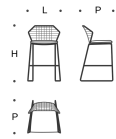

L = 45 cm  
H = 45 cm

Cuscino poggiareni Outdoor 52x27  
Lumbar cushion Outdoor 52x27

L = 52 cm  
H = 27 cm

Composizione NYS 001  
Composition NYS 001

L = 310 cm  
P = 92 cm

Poltrona  
Armchair

L = 74 cm  
P = 79 cm  
H = 70 cm

Pouf 58x50

L = 58 cm  
P = 50 cm  
H = 30 cm

Sedia  
Chair

L = 56 cm  
P = 54 cm  
H = 81 cm

Sedia con braccioli  
Chair with armrests

L = 59 cm  
P = 54 cm  
H = 81 cm

Sgabello alto  
High stool

L = 53 cm  
P = 53 cm  
H = 100 cm

Sgabello basso  
Low stool

L = 53 cm  
P = 53 cm  
H = 90 cm

Intreccio / Woven

Melange Arancio  
Melange Orange

Melange Azzurro  
Melange Azure

Melange Canapa  
Melange Hemp

Melange Grigio  
Melange Grey

Nero  
Black