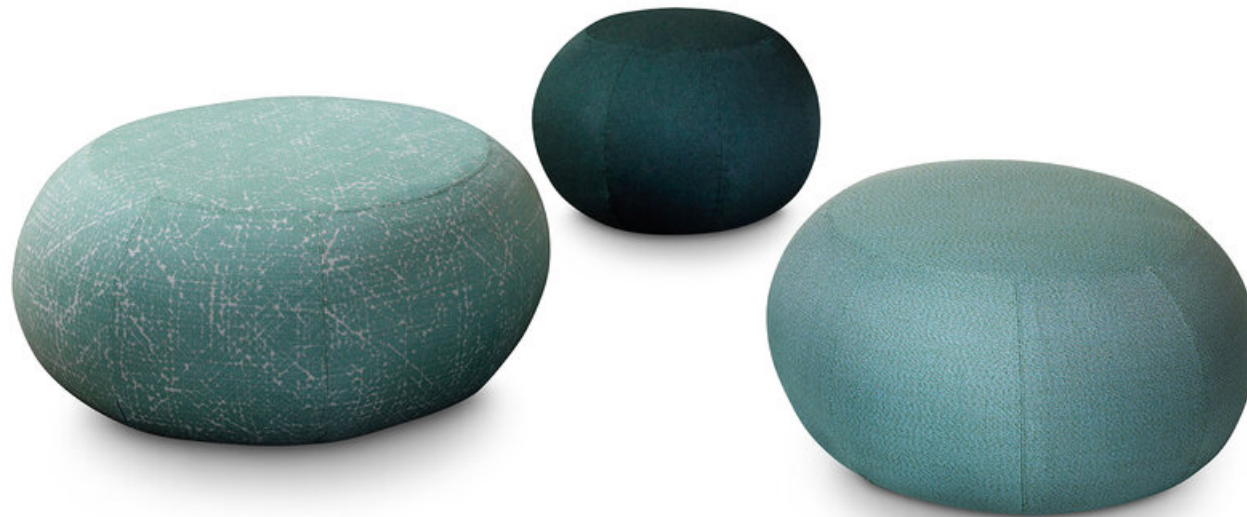

Scheda Prodotto
Product Sheet

Geo Pouf Outdoor

Designer Paolo Grasselli
Produzione / Production year: 2020

Descrizione

Gli iconici Geo pouf di Saba escono all'aperto. Geo è un elemento di arredo versatile che può ora essere utilizzato anche in ambienti outdoor grazie alla tela termo saldata che rende l'imbottitura impermeabile. Nella versione outdoor la struttura in metallo non è disponibile. Completamente sfoderabile.

Struttura - Imbottitura

In legno ricoperto con poliuretano espanso a quote differenziate (35IP e 25IM) e rivestito con resinato 200gr/mq accoppiato a vellutino. L'alta percentuale di impermeabilità all'acqua è garantita da un rivestimento finale realizzato con tessuto idrorepellente termonastrato.

Piedini

In PVC nero h 15mm.

Telo di copertura (solo su richiesta)

Materiale impermeabile ignifugo con cuciture nastrate e cordino con coulisse per il bloccaggio.

Description

Saba's iconic Geo pouf moves outdoor. The versatile element that is the Geo pouf can now be used in outdoor environments thanks to the thermo-treated upholstery that allows for the seating to be water resistant. In the outdoor version the metal structure is not available. Fully removable covers.

Structure - Padding

In wood covered in variable density polyurethane foam (35IP e 25IM) and clothed with resin 200gr/sqm coupled to velveteen. The high percentage of impermeability to water is guaranteed by a final coating made with water-repellent heat-sealed fabric.