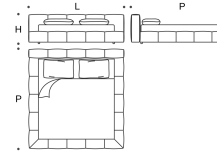

Rete 160x200
Bed base 160x200

L = 210 cm
P = 251 cm
H = 75 cm

Rete 180x200
Bed base 180x200

L = 230 cm
P = 251 cm
H = 75 cm

Rete 193x203
Bed base 193x203

L = 243 cm
P = 254 cm
H = 75 cm

Rete 153x203
Bed base 153x203

L = 203 cm
P = 254 cm
H = 100 cm

Rete 193x203
Bed base 193x203

L = 243 cm
P = 254 cm
H = 100 cm

Cuscino Rullo per Letto 65
Roll Cushion for bed 65

L = 65 cm
H = 18 cm

Cuscino arredo 45x45
Throw cushion 45x45