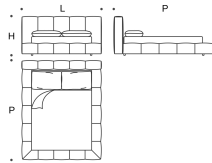

Rete 160x200
Bed base 160x200

L = 210 cm
P = 251 cm
H = 75 cm

Rete 180x200
Bed base 180x200

L = 230 cm
P = 251 cm
H = 75 cm

Rete 193x203
Bed base 193x203

L = 243 cm
P = 254 cm
H = 75 cm

Rete 153x203
Bed base 153x203

L = 203 cm
P = 254 cm
H = 100 cm

Rete 193x203
Bed base 193x203

L = 243 cm
P = 254 cm
H = 100 cm

Cuscino Rullo per Letto 65
Roll Cushion for bed 65

L = 65 cm
H = 18 cm

Cuscino arredo 45x45
Throw cushion 45x45