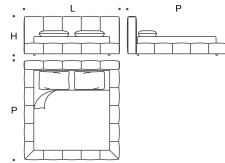

Rete 160x200
Bed base 160x200

L = 210 cm
P = 251 cm
H = 75 cm

Rete 180x200
Bed base 180x200

L = 230 cm
P = 251 cm
H = 75 cm

Rete 193x203
Bed base 193x203

L = 243 cm
P = 254 cm
H = 75 cm

Rete 153x203
Bed base 153x203

L = 203 cm
P = 254 cm
H = 100 cm

Rete 193x203
Bed base 193x203

L = 243 cm
P = 254 cm
H = 100 cm

Cuscino Rullo per Letto 65
Roll Cushion for bed 65

L = 65 cm
H = 18 cm

Cuscino arredo 45x45
Throw cushion 45x45