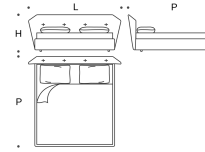

L = 203 cm  
P = 225 cm  
H = 93 cm

Rete 180x200  
Bed base 180x200

L = 223 cm  
P = 225 cm  
H = 93 cm

Rete 193x203  
Bed base 193x203

L = 236 cm  
P = 228 cm  
H = 93 cm

Cuscino Rullo per Letto 65  
Roll Cushion for bed 65