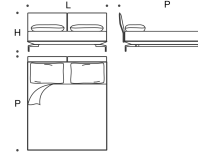

Le versioni con rete 180x200 cm e 193x203 cm hanno il piede aggiuntivo centrale di supporto

Struttura - Imbottitura

In metallo verniciato, la struttura comprende una rete ortopedica in legno multistrato semirigido con fresature per la ventilazione del materasso ed è ricoperto da velfodera accoppiata a pressato 300gr/mq. I pannelli testiera sono in legno multistrato imbottiti con poliuretano espanso e rivestiti con velfodera accoppiata a poliuretano espanso. L'ancoraggio alla base è garantito da una piastra metallica verniciata dotata di staffe.

The versions with 180x200 cm and 193x203 cm bed base have an additional central support foot

Structure - Padding

In painted metal, the structure includes an orthopedic bed base in semi-rigid multilayer wood with millings for the mattress ventilation and it is covered with velfodera coupled with pressed 300gr/sqm. Headboard panels are in multilayer wood padded with polyurethane foam and covered with velfodera coupled with polyurethane foam. Their anchorage with base is guaranteed through painted metal plate equipped with brackets.

Feet

In painted metal.

Rete 153x203
Bed base 153x203

L = 155 cm
P = 217 cm
H = 92 cm

Rete 160x200
Bed base 160x200

L = 162 cm
P = 214 cm
H = 92 cm

Rete 180x200
Bed base 180x200

L = 182 cm
P = 214 cm
H = 92 cm

Rete 193x203
Bed base 193x203

L = 195 cm
P = 217 cm
H = 92 cm

Cuscino Rullo per Letto 65
Roll Cushion for bed 65

L = 65 cm
H = 18 cm

Cuscino arredo 45x45
Throw cushion 45x45

L = 45 cm
H = 45 cm

Cuscino arredo tondo con fascia 40 cm
Round throw cushion with band 40 cm