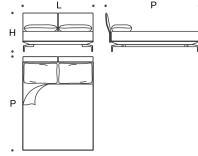

Le versioni con rete 180x200 cm e 193x203 cm hanno il piede aggiuntivo centrale di supporto

Struttura - Imbottitura

In metallo verniciato, la struttura comprende una rete ortopedica in legno multistrato semirigido con fresature per la ventilazione del materasso ed è ricoperto da velfodera accoppiata a pressato 300gr/mq. I pannelli testiera sono in legno multistrato imbottiti con poliuretano espanso e rivestiti con velfodera accoppiata a poliuretano espanso. L'ancoraggio alla base è garantito da una piastra metallica verniciata dotata di staffe.

The versions with 180x200 cm and 193x203 cm bed base have an additional central support foot

Structure - Padding

In painted metal, the structure includes an orthopedic bed base in semi-rigid multilayer wood with millings for the mattress ventilation and it is covered with velfodera coupled with pressed 300gr/sqm. Headboard panels are in multilayer wood padded with polyurethane foam and covered with velfodera coupled with polyurethane foam. Their anchorage with base is guaranteed through painted metal plate equipped with brackets.

Feet

In painted metal.

Rete 153x203
Bed base 153x203

L = 155 cm
P = 217 cm
H = 92 cm

Rete 160x200
Bed base 160x200

L = 162 cm
P = 214 cm
H = 92 cm

Rete 180x200
Bed base 180x200

L = 182 cm
P = 214 cm
H = 92 cm

Rete 193x203
Bed base 193x203

L = 195 cm
P = 217 cm
H = 92 cm

Cuscino Rullo per Letto 65
Roll Cushion for bed 65

L = 65 cm
H = 18 cm

Cuscino arredo 45x45
Throw cushion 45x45

L = 45 cm
H = 45 cm

Cuscino arredo tondo con fascia 40 cm
Round throw cushion with band 40 cm