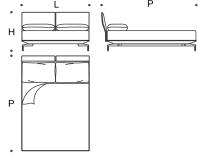

Le versioni con rete 180x200 cm e 193x203 cm hanno il piede aggiuntivo centrale di supporto

Struttura - Imbottitura

In metallo verniciato, la struttura comprende una rete ortopedica in legno multistrato semirigido con fresature per la ventilazione del materasso ed è ricoperto da velfodera accoppiata a pressato 300gr/mq. I pannelli testiera sono in legno multistrato imbottiti con poliuretano espanso e rivestiti con velfodera accoppiata a poliuretano espanso. L'ancoraggio alla base è garantito da una piastra metallica verniciata dotata di staffe.

The versions with 180x200 cm and 193x203 cm bed base have an additional central support foot

Structure - Padding

In painted metal, the structure includes an orthopedic bed base in semi-rigid multilayer wood with millings for the mattress ventilation and it is covered with velfodera coupled with pressed 300gr/sqm. Headboard panels are in multilayer wood padded with polyurethane foam and covered with velfodera coupled with polyurethane foam. Their anchorage with base is guaranteed through painted metal plate equipped with brackets.

Feet

In painted metal.

Rete 153x203
Bed base 153x203

L = 155 cm
P = 217 cm
H = 92 cm

Rete 160x200
Bed base 160x200

L = 162 cm
P = 214 cm
H = 92 cm

Rete 180x200
Bed base 180x200

L = 182 cm
P = 214 cm
H = 92 cm