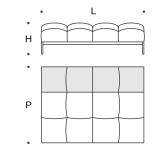

L = 122 cm  
P = 82 cm  
H = 41 cm

Base 164x82  
Base 164x82

L = 164 cm  
P = 82 cm  
H = 41 cm

Base 204x82  
Base 204x82

L = 204 cm  
P = 82 cm  
H = 41 cm

Base con bracciolo 122x122  
Base with armrest 122x122

L = 122 cm  
P = 122 cm  
H = 50 cm  
Hs = 41 cm

esempio DX  
example R

Base con bracciolo 122x82  
Base with armrest 122x82

L = 122 cm  
P = 82 cm  
H = 50 cm  
Hs = 41 cm

esempio DX  
example R

Base con bracciolo 164x82  
Base with armrest 164x82

L = 164 cm  
P = 82 cm  
H = 50 cm  
Hs = 41 cm

esempio DX  
example R

Base con bracciolo 204x82  
Base with armrest 204x82

L = 204 cm  
P = 82 cm  
H = 50 cm  
Hs = 41 cm

esempio DX  
example R

Centrale 164x122  
Central unit 164x122

L = 164 cm  
P = 122 cm  
H = 50 cm  
Hs = 41 cm

Centrale 204x122  
Central unit 204x122

L = 204 cm  
P = 122 cm  
H = 50 cm  
Hs = 41 cm

Centrale e Penisola 122x164  
Central unit and Chaise longue 122x164