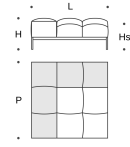

L = 164 cm  
P = 122 cm  
H = 50 cm  
Hs = 41 cm

Centrale 204x122  
Central unit 204x122

L = 204 cm  
P = 122 cm  
H = 50 cm  
Hs = 41 cm

Centrale e Penisola 122x164  
Central unit and Chaise longue 122x164

L = 122 cm  
P = 164 cm  
H = 50 cm  
Hs = 41 cm

Centrale e Penisola 122x204  
Central unit and Chaise longue 122x204

L = 122 cm  
P = 204 cm  
H = 50 cm  
Hs = 41 cm

Laterale e Angolare 122x122  
Side and Corner unit 122x122

L = 122 cm  
P = 122 cm  
H = 50 cm  
Hs = 41 cm

esempio SX  
example L

Laterale e Angolare 164x122  
Side and Corner unit 164x122

L = 164 cm  
P = 122 cm  
H = 50 cm  
Hs = 41 cm

esempio SX  
example L

Laterale e Angolare 204x122  
Side and Corner unit 204x122