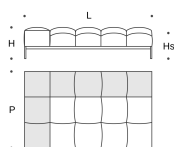

L = 122 cm  
P = 164 cm  
H = 50 cm  
Hs = 41 cm

Centrale e Penisola 122x204  
Central unit and Chaise longue 122x204

L = 122 cm  
P = 204 cm  
H = 50 cm  
Hs = 41 cm

Laterale e Angolare 122x122  
Side and Corner unit 122x122

L = 122 cm  
P = 122 cm  
H = 50 cm  
Hs = 41 cm

esempio SX  
example L

Laterale e Angolare 164x122  
Side and Corner unit 164x122

L = 164 cm  
P = 122 cm  
H = 50 cm  
Hs = 41 cm

esempio SX  
example L

Laterale e Angolare 204x122  
Side and Corner unit 204x122

L = 204 cm  
P = 122 cm  
H = 50 cm  
Hs = 41 cm

esempio SX  
example L

Schienale 78  
Backrest 78

L = 78 cm  
P = 10 cm  
H = 47 cm

Schienale 98  
Backrest 98

L = 98 cm  
P = 10 cm  
H = 47 cm

Schienale 118  
Backrest 118