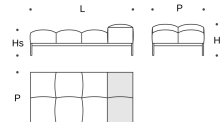

L = 122 cm  
P = 82 cm  
H = 41 cm

Base 164x82  
Base 164x82

L = 164 cm  
P = 82 cm  
H = 41 cm

Base 204x82  
Base 204x82

L = 204 cm  
P = 82 cm  
H = 41 cm

Base con bracciolo 122x122  
Base with armrest 122x122

L = 122 cm  
P = 122 cm  
H = 50 cm  
Hs = 41 cm

esempio DX  
example R

Base con bracciolo 122x82  
Base with armrest 122x82

L = 122 cm  
P = 82 cm  
H = 50 cm  
Hs = 41 cm

esempio DX  
example R

Base con bracciolo 164x82  
Base with armrest 164x82

L = 164 cm  
P = 82 cm  
H = 50 cm  
Hs = 41 cm

esempio DX  
example R

Base con bracciolo 204x82  
Base with armrest 204x82

L = 204 cm  
P = 82 cm  
H = 50 cm  
Hs = 41 cm

esempio DX  
example R

Centrale 164x122  
Central unit 164x122