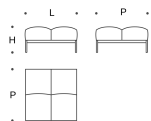

## **Feet**

Painted metal base h. 19,5 cm. Available with or without fabric bands.

Base 122x122  
Base 122x122

L = 122 cm  
P = 122 cm  
H = 41 cm

Base 82x82  
Base 82x82

L = 82 cm  
P = 82 cm  
H = 41 cm

Base 122x82  
Base 122x82

L = 122 cm  
P = 82 cm  
H = 41 cm

Base 164x82  
Base 164x82

L = 164 cm  
P = 82 cm  
H = 41 cm

Base 204x82  
Base 204x82

L = 204 cm  
P = 82 cm  
H = 41 cm

Base con bracciolo 122x122  
Base with armrest 122x122

L = 122 cm  
P = 122 cm  
H = 50 cm  
Hs = 41 cm

esempio DX  
example R

Base con bracciolo 122x82  
Base with armrest 122x82

L = 122 cm  
P = 82 cm  
H = 50 cm  
Hs = 41 cm

esempio DX  
example R

Base con bracciolo 164x82  
Base with armrest 164x82