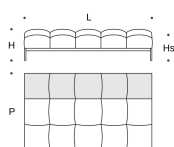

L = 122 cm  
P = 122 cm  
H = 50 cm  
Hs = 41 cm

esempio DX  
example R

Base con bracciolo 122x82  
Base with armrest 122x82

L = 122 cm  
P = 82 cm  
H = 50 cm  
Hs = 41 cm

esempio DX  
example R

Base con bracciolo 164x82  
Base with armrest 164x82

L = 164 cm  
P = 82 cm  
H = 50 cm  
Hs = 41 cm

esempio DX  
example R

Base con bracciolo 204x82  
Base with armrest 204x82

L = 204 cm  
P = 82 cm  
H = 50 cm  
Hs = 41 cm

esempio DX  
example R

Centrale 164x122  
Central unit 164x122

L = 164 cm  
P = 122 cm  
H = 50 cm  
Hs = 41 cm

Centrale 204x122  
Central unit 204x122

L = 204 cm  
P = 122 cm  
H = 50 cm  
Hs = 41 cm

Centrale e Penisola 122x164  
Central unit and Chaise longue 122x164