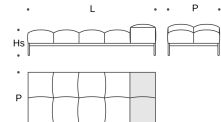

L = 122 cm  
P = 82 cm  
H = 41 cm

Base 164x82  
Base 164x82

L = 164 cm  
P = 82 cm  
H = 41 cm

Base 204x82  
Base 204x82

L = 204 cm  
P = 82 cm  
H = 41 cm

Base con bracciolo 122x122  
Base with armrest 122x122

L = 122 cm  
P = 122 cm  
H = 50 cm  
Hs = 41 cm

esempio DX  
example R

Base con bracciolo 122x82  
Base with armrest 122x82

L = 122 cm  
P = 82 cm  
H = 50 cm  
Hs = 41 cm

esempio DX  
example R

Base con bracciolo 164x82  
Base with armrest 164x82

L = 164 cm  
P = 82 cm  
H = 50 cm  
Hs = 41 cm

esempio DX  
example R

Base con bracciolo 204x82  
Base with armrest 204x82

L = 204 cm  
P = 82 cm  
H = 50 cm  
Hs = 41 cm

esempio DX  
example R

Centrale 164x122  
Central unit 164x122