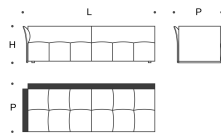

Divano fisso 184
Fixed sofa 184

L = 184 cm
P = 92 cm
H = 70 cm

Divano fisso 224
Fixed sofa 224

L = 224 cm
P = 92 cm
H = 70 cm

Divano fisso 264
Fixed sofa 264

L = 264 cm
P = 92 cm
H = 70 cm

Laterale fisso 132
Fixed side unit 132

L = 132 cm
P = 92 cm
H = 70 cm

esempio SX
example L

Laterale fisso 174
Fixed side unit 174

L = 174 cm
P = 92 cm
H = 70 cm

esempio SX
example L

Laterale fisso 214
Fixed side unit 214

L = 214 cm
P = 92 cm
H = 70 cm

esempio SX
example L

Laterale fisso 254
Fixed side unit 254

L = 254 cm
P = 92 cm
H = 70 cm

esempio SX
example L

Centrale fisso 122x132
Fixed central unit 122x132

L = 122 cm
P = 132 cm
H = 70 cm

Centrale fisso 82x92
Fixed central unit 82x92