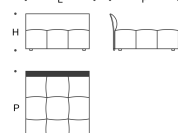

L = 132 cm
P = 92 cm
H = 70 cm

esempio SX
example L

Laterale fisso 174
Fixed side unit 174

L = 174 cm
P = 92 cm
H = 70 cm

esempio SX
example L

Laterale fisso 214
Fixed side unit 214

L = 214 cm
P = 92 cm
H = 70 cm

esempio SX
example L

Laterale fisso 254
Fixed side unit 254

L = 254 cm
P = 92 cm
H = 70 cm

esempio SX
example L

Centrale fisso 122x132
Fixed central unit 122x132

L = 122 cm
P = 132 cm
H = 70 cm

Centrale fisso 82x92
Fixed central unit 82x92

L = 82 cm
P = 92 cm
H = 70 cm

Centrale fisso 122x92
Fixed central unit 122x92

L = 122 cm
P = 92 cm
H = 70 cm

Centrale fisso 164x92
Fixed central unit 164x92

L = 164 cm
P = 92 cm
H = 70 cm

Centrale fisso 204x92
Fixed central unit 204x92

L = 204 cm
P = 92 cm
H = 70 cm

Centrale fisso 244x92
Fixed central unit 244x92

L = 244 cm
P = 92 cm
H = 70 cm

Penisola fissa 132x132
Fixed chaise longue 132x132

L = 132 cm
P = 132 cm
H = 70 cm
B = 82 cm

esempio DX
example R