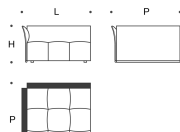

L = 174 cm
P = 92 cm
H = 70 cm
A = 40 cm

esempio DX
example R

Penisola fissa 214x92 - schienale 3m
Fixed chaise longue 214x92 - backrest 3m

L = 214 cm
P = 95 cm
H = 70 cm
A = 82 cm

esempio DX
example R

Penisola fissa 214x92 - schienale 4m
Fixed chaise longue 214x92 - backrest 4m

L = 214 cm
P = 92 cm
H = 70 cm
A = 40 cm

esempio DX
example R

Penisola fissa 254x92
Fixed chaise longue 254x92

L = 254 cm
P = 92 cm
H = 70 cm
A = 40 cm

esempio DX
example R

Angolare fisso 92x92
Fixed corner unit 92x92

L = 92 cm
P = 92 cm
H = 70 cm

esempio SX
example L

Angolare fisso 132x132
Fixed corner unit 132x132

L = 132 cm
P = 132 cm
H = 70 cm

esempio SX
example L

Composizione PIX2 & PIX2C
Composition PIX2 & PIX2C

L = 346 cm
P = 174 cm

Composizione PIX4 & PIX4C
Composition PIX4 & PIX4C

L = 296 cm
P = 132 cm

Composizione PIX6 & PIX6C
Composition PIX6 & PIX6C

L = 376 cm
P = 214 cm

Composizione PIX8 & PIX8C
Composition PIX8 & PIX8C

L = 284 cm
P = 256 cm