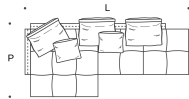

L = 214 cm
P = 92 cm
H = 70 cm
A = 40 cm

esempio DX
example R

Penisola fissa 254x92
Fixed chaise longue 254x92

L = 254 cm
P = 92 cm
H = 70 cm
A = 40 cm

esempio DX
example R

Angolare fisso 92x92
Fixed corner unit 92x92

L = 92 cm
P = 92 cm
H = 70 cm

esempio SX
example L

Angolare fisso 132x132
Fixed corner unit 132x132

L = 132 cm
P = 132 cm
H = 70 cm

esempio SX
example L

Composizione PIX2 & PIX2C
Composition PIX2 & PIX2C

L = 346 cm
P = 174 cm

Composizione PIX4 & PIX4C
Composition PIX4 & PIX4C

L = 296 cm
P = 132 cm

Composizione PIX6 & PIX6C
Composition PIX6 & PIX6C

L = 376 cm
P = 214 cm

Composizione PIX8 & PIX8C
Composition PIX8 & PIX8C

L = 284 cm
P = 256 cm