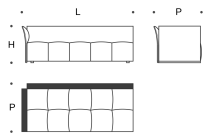

Divano fisso 184
Fixed sofa 184

L = 184 cm
P = 92 cm
H = 70 cm

Divano fisso 224
Fixed sofa 224

L = 224 cm
P = 92 cm
H = 70 cm

Divano fisso 264
Fixed sofa 264

L = 264 cm
P = 92 cm
H = 70 cm

Laterale fisso 132
Fixed side unit 132

L = 132 cm
P = 92 cm
H = 70 cm

esempio SX
example L

Laterale fisso 174
Fixed side unit 174

L = 174 cm
P = 92 cm
H = 70 cm

esempio SX
example L

Laterale fisso 214
Fixed side unit 214

L = 214 cm
P = 92 cm
H = 70 cm

esempio SX
example L

Laterale fisso 254
Fixed side unit 254

L = 254 cm
P = 92 cm
H = 70 cm

esempio SX
example L

Centrale fisso 122x132
Fixed central unit 122x132

L = 122 cm
P = 132 cm
H = 70 cm

Centrale fisso 82x92
Fixed central unit 82x92