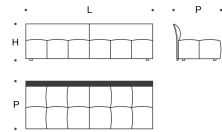

L = 132 cm
P = 92 cm
H = 70 cm

esempio SX
example L

Laterale fisso 174
Fixed side unit 174

L = 174 cm
P = 92 cm
H = 70 cm

esempio SX
example L

Laterale fisso 214
Fixed side unit 214

L = 214 cm
P = 92 cm
H = 70 cm

esempio SX
example L

Laterale fisso 254
Fixed side unit 254

L = 254 cm
P = 92 cm
H = 70 cm

esempio SX
example L

Centrale fisso 122x132
Fixed central unit 122x132

L = 122 cm
P = 132 cm
H = 70 cm

Centrale fisso 82x92
Fixed central unit 82x92

L = 82 cm
P = 92 cm
H = 70 cm

Centrale fisso 122x92
Fixed central unit 122x92

L = 122 cm
P = 92 cm
H = 70 cm

Centrale fisso 164x92
Fixed central unit 164x92

L = 164 cm
P = 92 cm
H = 70 cm

Centrale fisso 204x92
Fixed central unit 204x92

L = 204 cm
P = 92 cm
H = 70 cm

Centrale fisso 244x92
Fixed central unit 244x92

L = 244 cm
P = 92 cm
H = 70 cm

Penisola fissa 132x132
Fixed chaise longue 132x132

L = 132 cm
P = 132 cm
H = 70 cm
B = 82 cm

esempio DX
example R