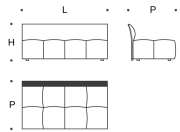

L = 132 cm
P = 92 cm
H = 70 cm

esempio SX
example L

Laterale fisso 174
Fixed side unit 174

L = 174 cm
P = 92 cm
H = 70 cm

esempio SX
example L

Laterale fisso 214
Fixed side unit 214

L = 214 cm
P = 92 cm
H = 70 cm

esempio SX
example L

Laterale fisso 254
Fixed side unit 254

L = 254 cm
P = 92 cm
H = 70 cm

esempio SX
example L

Centrale fisso 122x132
Fixed central unit 122x132

L = 122 cm
P = 132 cm
H = 70 cm

Centrale fisso 82x92
Fixed central unit 82x92

L = 82 cm
P = 92 cm
H = 70 cm

Centrale fisso 122x92
Fixed central unit 122x92

L = 122 cm
P = 92 cm
H = 70 cm

Centrale fisso 164x92
Fixed central unit 164x92

L = 164 cm
P = 92 cm
H = 70 cm

Centrale fisso 204x92
Fixed central unit 204x92

L = 204 cm
P = 92 cm
H = 70 cm

Centrale fisso 244x92
Fixed central unit 244x92

L = 244 cm
P = 92 cm
H = 70 cm

Penisola fissa 132x132
Fixed chaise longue 132x132

L = 132 cm
P = 132 cm
H = 70 cm
B = 82 cm

esempio DX
example R