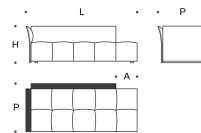

L = 204 cm
P = 92 cm
H = 70 cm

Centrale fisso 244x92
Fixed central unit 244x92

L = 244 cm
P = 92 cm
H = 70 cm

Penisola fissa 132x132
Fixed chaise longue 132x132

L = 132 cm
P = 132 cm
H = 70 cm
B = 82 cm

esempio DX
example R

Penisola fissa 174x92 - schienale 2m
Fixed chaise longue 174x92 - backrest 2m

L = 174 cm
P = 92 cm
H = 70 cm
A = 82 cm

esempio DX
example R

Penisola fissa 174x92 - schienale 3m
Fixed chaise longue 174x92 - backrest 3m

L = 174 cm
P = 92 cm
H = 70 cm
A = 40 cm

esempio DX
example R

Penisola fissa 214x92 - schienale 3m
Fixed chaise longue 214x92 - backrest 3m

L = 214 cm
P = 95 cm
H = 70 cm
A = 82 cm

esempio DX
example R

Penisola fissa 214x92 - schienale 4m
Fixed chaise longue 214x92 - backrest 4m

L = 214 cm
P = 92 cm
H = 70 cm
A = 40 cm

esempio DX
example R

Penisola fissa 254x92
Fixed chaise longue 254x92

L = 254 cm
P = 92 cm
H = 70 cm
A = 40 cm

esempio DX
example R

Angolare fisso 92x92
Fixed corner unit 92x92