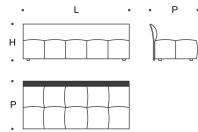

L = 132 cm
P = 92 cm
H = 70 cm

esempio SX
example L

Laterale fisso 174
Fixed side unit 174

L = 174 cm
P = 92 cm
H = 70 cm

esempio SX
example L

Laterale fisso 214
Fixed side unit 214

L = 214 cm
P = 92 cm
H = 70 cm

esempio SX
example L

Laterale fisso 254
Fixed side unit 254

L = 254 cm
P = 92 cm
H = 70 cm

esempio SX
example L

Centrale fisso 122x132
Fixed central unit 122x132

L = 122 cm
P = 132 cm
H = 70 cm

Centrale fisso 82x92
Fixed central unit 82x92

L = 82 cm
P = 92 cm
H = 70 cm

Centrale fisso 122x92
Fixed central unit 122x92

L = 122 cm
P = 92 cm
H = 70 cm

Centrale fisso 164x92
Fixed central unit 164x92

L = 164 cm
P = 92 cm
H = 70 cm

Centrale fisso 204x92
Fixed central unit 204x92

L = 204 cm
P = 92 cm
H = 70 cm

Centrale fisso 244x92
Fixed central unit 244x92

L = 244 cm
P = 92 cm
H = 70 cm

Penisola fissa 132x132
Fixed chaise longue 132x132

L = 132 cm
P = 132 cm
H = 70 cm
B = 82 cm

esempio DX
example R