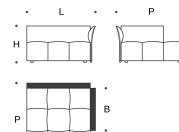

L = 132 cm
P = 92 cm
H = 70 cm

esempio SX
example L

Laterale fisso 174
Fixed side unit 174

L = 174 cm
P = 92 cm
H = 70 cm

esempio SX
example L

Laterale fisso 214
Fixed side unit 214

L = 214 cm
P = 92 cm
H = 70 cm

esempio SX
example L

Laterale fisso 254
Fixed side unit 254

L = 254 cm
P = 92 cm
H = 70 cm

esempio SX
example L

Centrale fisso 122x132
Fixed central unit 122x132

L = 122 cm
P = 132 cm
H = 70 cm

Centrale fisso 82x92
Fixed central unit 82x92

L = 82 cm
P = 92 cm
H = 70 cm

Centrale fisso 122x92
Fixed central unit 122x92

L = 122 cm
P = 92 cm
H = 70 cm

Centrale fisso 164x92
Fixed central unit 164x92

L = 164 cm
P = 92 cm
H = 70 cm

Centrale fisso 204x92
Fixed central unit 204x92

L = 204 cm
P = 92 cm
H = 70 cm

Centrale fisso 244x92
Fixed central unit 244x92

L = 244 cm
P = 92 cm
H = 70 cm

Penisola fissa 132x132
Fixed chaise longue 132x132

L = 132 cm
P = 132 cm
H = 70 cm
B = 82 cm

esempio DX
example R