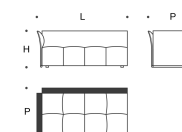

Divano fisso 184
Fixed sofa 184

L = 184 cm
P = 92 cm
H = 70 cm

Divano fisso 224
Fixed sofa 224

L = 224 cm
P = 92 cm
H = 70 cm

Divano fisso 264
Fixed sofa 264

L = 264 cm
P = 92 cm
H = 70 cm

Laterale fisso 132
Fixed side unit 132

L = 132 cm
P = 92 cm
H = 70 cm

esempio SX
example L

Laterale fisso 174
Fixed side unit 174

L = 174 cm
P = 92 cm
H = 70 cm

esempio SX
example L

Laterale fisso 214
Fixed side unit 214

L = 214 cm
P = 92 cm
H = 70 cm