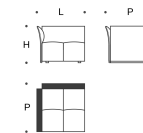

L = 174 cm
P = 92 cm
H = 70 cm
A = 40 cm

esempio DX
example R

Penisola fissa 214x92 - schienale 3m
Fixed chaise longue 214x92 - backrest 3m

L = 214 cm
P = 95 cm
H = 70 cm
A = 82 cm

esempio DX
example R

Penisola fissa 214x92 - schienale 4m
Fixed chaise longue 214x92 - backrest 4m

L = 214 cm
P = 92 cm
H = 70 cm
A = 40 cm

esempio DX
example R

Penisola fissa 254x92
Fixed chaise longue 254x92

L = 254 cm
P = 92 cm
H = 70 cm
A = 40 cm

esempio DX
example R

Angolare fisso 92x92
Fixed corner unit 92x92

L = 92 cm
P = 92 cm
H = 70 cm

esempio SX
example L

Angolare fisso 132x132
Fixed corner unit 132x132

L = 132 cm
P = 132 cm
H = 70 cm

esempio SX
example L

Composizione PIX2 & PIX2C
Composition PIX2 & PIX2C

L = 346 cm
P = 174 cm

Composizione PIX4 & PIX4C
Composition PIX4 & PIX4C

L = 296 cm
P = 132 cm

Composizione PIX6 & PIX6C
Composition PIX6 & PIX6C

L = 376 cm
P = 214 cm

Composizione PIX8 & PIX8C
Composition PIX8 & PIX8C

L = 284 cm
P = 256 cm