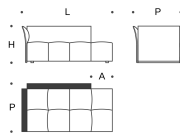

L = 82 cm
P = 92 cm
H = 70 cm

Centrale fisso 122x92
Fixed central unit 122x92

L = 122 cm
P = 92 cm
H = 70 cm

Centrale fisso 164x92
Fixed central unit 164x92

L = 164 cm
P = 92 cm
H = 70 cm

Centrale fisso 204x92
Fixed central unit 204x92

L = 204 cm
P = 92 cm
H = 70 cm

Centrale fisso 244x92
Fixed central unit 244x92

L = 244 cm
P = 92 cm
H = 70 cm

Penisola fissa 132x132
Fixed chaise longue 132x132

L = 132 cm
P = 132 cm
H = 70 cm
B = 82 cm

esempio DX
example R

Penisola fissa 174x92 - schienale 2m
Fixed chaise longue 174x92 - backrest 2m

L = 174 cm
P = 92 cm
H = 70 cm
A = 82 cm

esempio DX
example R

Penisola fissa 174x92 - schienale 3m
Fixed chaise longue 174x92 - backrest 3m

L = 174 cm
P = 92 cm
H = 70 cm
A = 40 cm

esempio DX
example R

Penisola fissa 214x92 - schienale 3m
Fixed chaise longue 214x92 - backrest 3m

L = 214 cm
P = 95 cm
H = 70 cm
A = 82 cm

esempio DX
example R

Penisola fissa 214x92 - schienale 4m
Fixed chaise longue 214x92 - backrest 4m