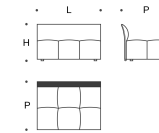

L = 132 cm
P = 92 cm
H = 70 cm

esempio SX
example L

Laterale fisso 174
Fixed side unit 174

L = 174 cm
P = 92 cm
H = 70 cm

esempio SX
example L

Laterale fisso 214
Fixed side unit 214

L = 214 cm
P = 92 cm
H = 70 cm

esempio SX
example L

Laterale fisso 254
Fixed side unit 254

L = 254 cm
P = 92 cm
H = 70 cm

esempio SX
example L

Centrale fisso 122x132
Fixed central unit 122x132

L = 122 cm
P = 132 cm
H = 70 cm

Centrale fisso 82x92
Fixed central unit 82x92

L = 82 cm
P = 92 cm
H = 70 cm

Centrale fisso 122x92
Fixed central unit 122x92

L = 122 cm
P = 92 cm
H = 70 cm

Centrale fisso 164x92
Fixed central unit 164x92

L = 164 cm
P = 92 cm
H = 70 cm

Centrale fisso 204x92
Fixed central unit 204x92

L = 204 cm
P = 92 cm
H = 70 cm

Centrale fisso 244x92
Fixed central unit 244x92

L = 244 cm
P = 92 cm
H = 70 cm

Penisola fissa 132x132
Fixed chaise longue 132x132

L = 132 cm
P = 132 cm
H = 70 cm
B = 82 cm

esempio DX
example R