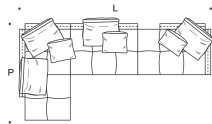

L = 214 cm
P = 92 cm
H = 70 cm
A = 40 cm

esempio DX
example R

Penisola fissa 254x92
Fixed chaise longue 254x92

L = 254 cm
P = 92 cm
H = 70 cm
A = 40 cm

esempio DX
example R

Angolare fisso 92x92
Fixed corner unit 92x92

L = 92 cm
P = 92 cm
H = 70 cm

esempio SX
example L

Angolare fisso 132x132
Fixed corner unit 132x132

L = 132 cm
P = 132 cm
H = 70 cm

esempio SX
example L

Composizione PIX2 & PIX2C
Composition PIX2 & PIX2C

L = 346 cm
P = 174 cm

Composizione PIX4 & PIX4C
Composition PIX4 & PIX4C

L = 296 cm
P = 132 cm

Composizione PIX6 & PIX6C
Composition PIX6 & PIX6C

L = 376 cm
P = 214 cm

Composizione PIX8 & PIX8C
Composition PIX8 & PIX8C

L = 284 cm
P = 256 cm