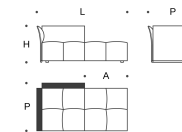

esempio SX
example L

Laterale fisso 254
Fixed side unit 254

L = 254 cm
P = 92 cm
H = 70 cm

esempio SX
example L

Centrale fisso 122x132
Fixed central unit 122x132

L = 122 cm
P = 132 cm
H = 70 cm

Centrale fisso 82x92
Fixed central unit 82x92

L = 82 cm
P = 92 cm
H = 70 cm

Centrale fisso 122x92
Fixed central unit 122x92

L = 122 cm
P = 92 cm
H = 70 cm

Centrale fisso 164x92
Fixed central unit 164x92

L = 164 cm
P = 92 cm
H = 70 cm

Centrale fisso 204x92
Fixed central unit 204x92

L = 204 cm
P = 92 cm
H = 70 cm

Centrale fisso 244x92
Fixed central unit 244x92

L = 244 cm
P = 92 cm
H = 70 cm

Penisola fissa 132x132
Fixed chaise longue 132x132

L = 132 cm
P = 132 cm
H = 70 cm
B = 82 cm

esempio DX
example R

Penisola fissa 174x92 - schienale 2m
Fixed chaise longue 174x92 - backrest 2m

L = 174 cm
P = 92 cm
H = 70 cm
A = 82 cm

esempio DX
example R

Penisola fissa 174x92 - schienale 3m
Fixed chaise longue 174x92 - backrest 3m