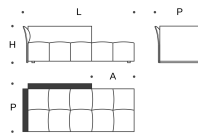

L = 82 cm
P = 92 cm
H = 70 cm

Centrale fisso 122x92
Fixed central unit 122x92

L = 122 cm
P = 92 cm
H = 70 cm

Centrale fisso 164x92
Fixed central unit 164x92

L = 164 cm
P = 92 cm
H = 70 cm

Centrale fisso 204x92
Fixed central unit 204x92

L = 204 cm
P = 92 cm
H = 70 cm

Centrale fisso 244x92
Fixed central unit 244x92

L = 244 cm
P = 92 cm
H = 70 cm

Penisola fissa 132x132
Fixed chaise longue 132x132

L = 132 cm
P = 132 cm
H = 70 cm
B = 82 cm

esempio DX
example R

Penisola fissa 174x92 - schienale 2m
Fixed chaise longue 174x92 - backrest 2m

L = 174 cm
P = 92 cm
H = 70 cm
A = 82 cm

esempio DX
example R

Penisola fissa 174x92 - schienale 3m
Fixed chaise longue 174x92 - backrest 3m

L = 174 cm
P = 92 cm
H = 70 cm
A = 40 cm

esempio DX
example R

Penisola fissa 214x92 - schienale 3m
Fixed chaise longue 214x92 - backrest 3m

L = 214 cm
P = 95 cm
H = 70 cm
A = 82 cm

esempio DX
example R

Penisola fissa 214x92 - schienale 4m
Fixed chaise longue 214x92 - backrest 4m