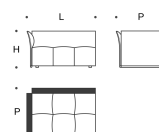

Divano fisso 184
Fixed sofa 184

L = 184 cm
P = 92 cm
H = 70 cm

Divano fisso 224
Fixed sofa 224

L = 224 cm
P = 92 cm
H = 70 cm

Divano fisso 264
Fixed sofa 264

L = 264 cm
P = 92 cm
H = 70 cm

Laterale fisso 132
Fixed side unit 132

L = 132 cm
P = 92 cm
H = 70 cm

esempio SX
example L

Laterale fisso 174
Fixed side unit 174

L = 174 cm
P = 92 cm
H = 70 cm

esempio SX
example L

Laterale fisso 214
Fixed side unit 214

L = 214 cm
P = 92 cm
H = 70 cm

esempio SX
example L

Laterale fisso 254
Fixed side unit 254

L = 254 cm
P = 92 cm
H = 70 cm

esempio SX
example L

Centrale fisso 122x132
Fixed central unit 122x132

L = 122 cm
P = 132 cm
H = 70 cm

Centrale fisso 82x92
Fixed central unit 82x92