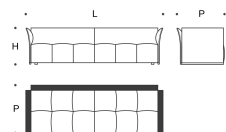

Divano fisso 184
Fixed sofa 184

L = 184 cm
P = 92 cm
H = 70 cm

Divano fisso 224
Fixed sofa 224

L = 224 cm
P = 92 cm
H = 70 cm

Divano fisso 264
Fixed sofa 264

L = 264 cm
P = 92 cm
H = 70 cm

Laterale fisso 132
Fixed side unit 132

L = 132 cm
P = 92 cm
H = 70 cm

esempio SX
example L

Laterale fisso 174
Fixed side unit 174

L = 174 cm
P = 92 cm
H = 70 cm

esempio SX
example L

Laterale fisso 214
Fixed side unit 214

L = 214 cm
P = 92 cm
H = 70 cm