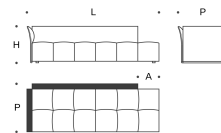

L = 204 cm
P = 92 cm
H = 70 cm

Centrale fisso 244x92
Fixed central unit 244x92

L = 244 cm
P = 92 cm
H = 70 cm

Penisola fissa 132x132
Fixed chaise longue 132x132

L = 132 cm
P = 132 cm
H = 70 cm
B = 82 cm

esempio DX
example R

Penisola fissa 174x92 - schienale 2m
Fixed chaise longue 174x92 - backrest 2m

L = 174 cm
P = 92 cm
H = 70 cm
A = 82 cm

esempio DX
example R

Penisola fissa 174x92 - schienale 3m
Fixed chaise longue 174x92 - backrest 3m

L = 174 cm
P = 92 cm
H = 70 cm
A = 40 cm

esempio DX
example R

Penisola fissa 214x92 - schienale 3m
Fixed chaise longue 214x92 - backrest 3m

L = 214 cm
P = 95 cm
H = 70 cm
A = 82 cm

esempio DX
example R

Penisola fissa 214x92 - schienale 4m
Fixed chaise longue 214x92 - backrest 4m

L = 214 cm
P = 92 cm
H = 70 cm
A = 40 cm

esempio DX
example R

Penisola fissa 254x92
Fixed chaise longue 254x92

L = 254 cm
P = 92 cm
H = 70 cm
A = 40 cm

esempio DX
example R

Angolare fisso 92x92
Fixed corner unit 92x92