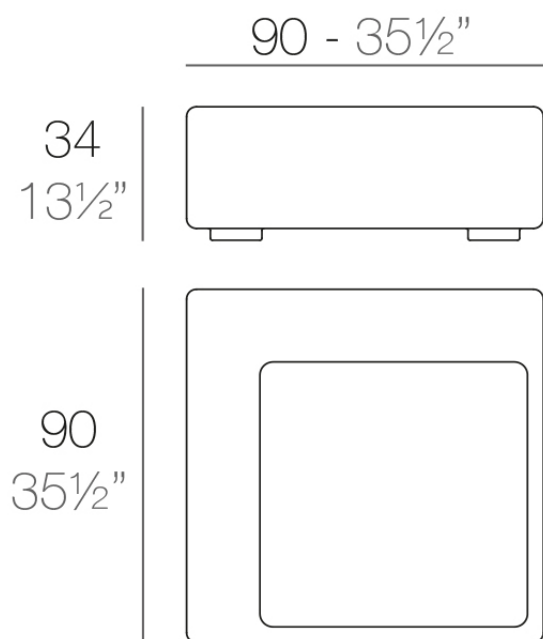

Weight: 17.21 Kg

KES Maceta 90x90

KES Planter 35 1/2"x35 1/2"

Combinations

- 1 x **64002** Módulo izquierdo 150x90 cm - Sectional left 59" x 35½"
- 1 x **64003** Módulo derecho 150x90 cm - Sectional right 59" x 35½"
- 1 x **64004** Maceta - Pot
- 1 x **64005** Respaldo alto - High backrest
- 1 x **64006** Respaldo bajo - Low backrest
- 2 x **64014** Pack 2 Cojines - Set 2 Pillows
- 1 x **64010** Mesa Redonda sin patas - Embedded round table

- 1 x **64003** Módulo derecho 150x90 cm - Sectional right 59" x 35½"
- 1 x **64002** Módulo izquierdo 150x90 cm - Sectional left 59" x 35½"
- 1 x **64004** Maceta - Pot
- 1 x **64005** Respaldo alto - High backrest
- 1 x **64006** Respaldo bajo - Low backrest
- 2 x **64014** Pack 2 Cojines - Set 2 Pillows
- 1 x **64010** Mesa Redonda sin patas - Embedded round table
- 1 x **64009** Mesa rectangular 55x35 cm - Rectangular table 21¾"x13¾"