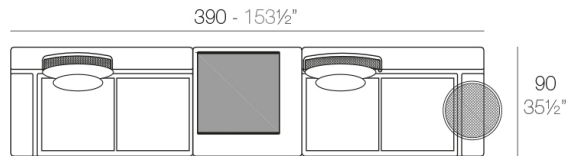

Weight: 17.21 Kg

KES Maceta 90x90

KES Planter 35 1/2"x35 1/2"

Combinations

- 1 x **64002** Módulo izquierdo 150x90 cm - Sectional left 59" x 35½"
- 1 x **64003** Módulo derecho 150x90 cm - Sectional right 59" x 35½"
- 1 x **64004** Maceta - Pot
- 1 x **64005** Respaldo alto - High backrest
- 1 x **64006** Respaldo bajo - Low backrest
- 2 x **64014** Pack 2 Cojines - Set 2 Pillows
- 1 x **64010** Mesa Redonda sin patas - Embedded round table

- 1 x **64003** Módulo derecho 150x90 cm - Sectional right 59" x 35½"
- 1 x **64002** Módulo izquierdo 150x90 cm - Sectional left 59" x 35½"
- 1 x **64004** Maceta - Pot
- 1 x **64005** Respaldo alto - High backrest
- 1 x **64006** Respaldo bajo - Low backrest
- 2 x **64014** Pack 2 Cojines - Set 2 Pillows
- 1 x **64010** Mesa Redonda sin patas - Embedded round table
- 1 x **64009** Mesa rectangular 55x35 cm - Rectangular table 21¾"x13¾"