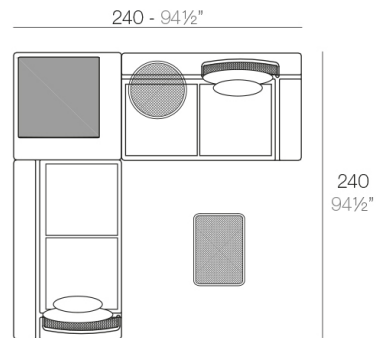

Weight: 17.21 Kg

KES Maceta 90x90

KES Planter 35 1/2"x35 1/2"

Combinations

- 1 x **64002** Módulo izquierdo 150x90 cm - Sectional left 59" x 35½"
- 1 x **64003** Módulo derecho 150x90 cm - Sectional right 59" x 35½"
- 1 x **64004** Maceta - Pot
- 1 x **64005** Respaldo alto - High backrest
- 1 x **64006** Respaldo bajo - Low backrest
- 2 x **64014** Pack 2 Cojines - Set 2 Pillows
- 1 x **64010** Mesa Redonda sin patas - Embedded round table

- 1 x **64003** Módulo derecho 150x90 cm - Sectional right 59" x 35½"
- 1 x **64002** Módulo izquierdo 150x90 cm - Sectional left 59" x 35½"
- 1 x **64004** Maceta - Pot
- 1 x **64005** Respaldo alto - High backrest
- 1 x **64006** Respaldo bajo - Low backrest
- 2 x **64014** Pack 2 Cojines - Set 2 Pillows
- 1 x **64010** Mesa Redonda sin patas - Embedded round table
- 1 x **64009** Mesa rectangular 55x35 cm - Rectangular table 21¾"x13¾"