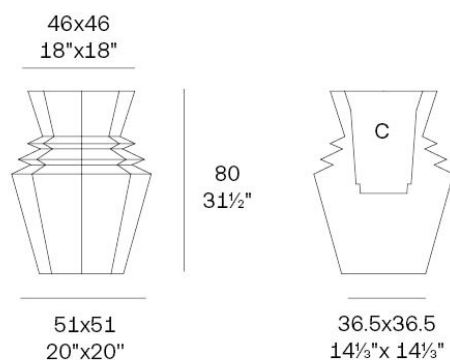

### Description

Weight: 10.27 Kg

Origami. Hinoki Planter 80  
Origami. Hinoki Macetero 80  
C = 44x44x48 - 17⅓"x17⅓"x19"  
26 L - 6 ¾ Gal  
44208