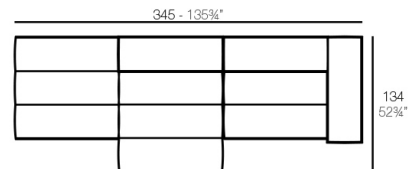

Info

Description

Item suitable for indoor and outdoor use.

Weight: 14.77 Kg

TABLET Mesa Baja 1
TABLET Low Table 1

Combinations

- 5 x 54214 Sofá Módulo Central - Sectional Sofa Armless
- 2 x 54226 Sofá Módulo Central Chaiselongue - Sectional Sofa Armless Chaiselongue
- 2 x 54224 Sofá Módulo Brazo Izquierdo - Sectional Sofa Left Arm
- 2 x 54225 Sofá Módulo Brazo Derecho - Sectional Sofa Right Arm
- 2 x 54213 Puff L - Ottoman L
- 1 x 54219 Mesa Baja 1 - Coffee Table 1
- 1 x 54220 Mesa Baja 2 - Coffee Table 2
- 1 x 54221 Mesa Baja 3 - Coffee Table 3