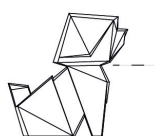

### Description

Weight: 3.73 Kg

50  
19 3/4"

32 - 12 1/2"

29  
11 1/2"

50 - 19 3/4"

Origami. Koinu  
Origami. Koinu  
44224