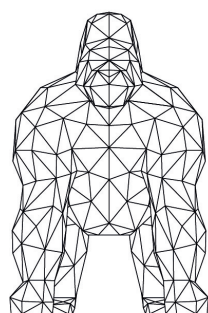

### Description

Weight: 33.27 Kg

102 - 40 1/8"

155  
61"

106  
41 3/4"

154 - 60 3/8"

Origami. Saru  
Origami. Saru  
44231