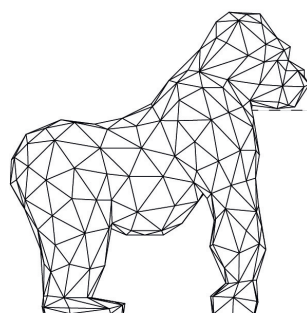

### Description

Weight: 33.27 Kg

102 - 40 1/8"

155  
61"

106  
41 3/4"

154 - 60 3/8"

Origami. Saru  
Origami. Saru  
44231