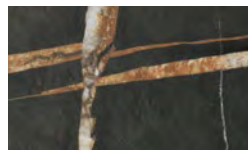

K009-D Metal Legs

available in all customizing finishes legs.

NOTE

- Dimensioni: la prima cifra indica i centimetri, la seconda cifra indica i pollici.
- Disponibile solo con cucitura standard.
- Ripiano in marmo disponibile in: Emperador Dark, Palissandro Blu Nuvolato, Palissandro Fiorito o Sahara Noir.

NOTES

- Dimensions: the first figure shows sizes in centimeters, the second in inches.
- Available only standard stitching.
- Marble top available in: Emperador Dark, Palissandro Blu Nuvolato, Palissandro Fiorito or Sahara Noir.

FINITURE RIPIANO IN CERAMICA - CERAMIC TOP FINISHES

Terra

Antracite

Noir Desir

Ossido Bruno

Limestone

Calacatta Gold

Stone Grey