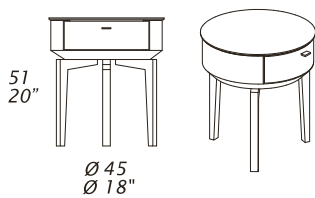

noce canaletto frassino