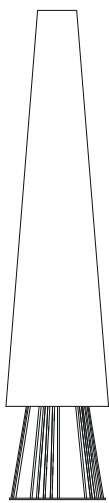

BASKET LAMPS

Scheda tecnica – Technical sheet

L001B

H 180
71"

Ø 42
Ø 17"

L002B

H 165
65"

Ø 36
Ø 14"

CARATTERISTICHE STANDARD

- Lampada da terra in metallo disponibile in tutte le finiture.
- Paralume in viscosa accoppiata con pvc disponibile nei colori:

62
tortora - taupe

STANDARD FEATURES

- Floor lamp with metal frame available in all finishing options.
- Lampshade in viscose coupled with pvc, available in the following colors: