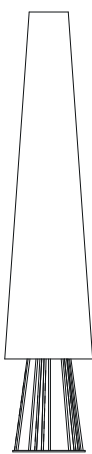

BASKET LAMPS

Scheda tecnica – Technical sheet

L001B

H 180
71"

Ø 42
Ø 17"

L002B

H 165
65"

Ø 36
Ø 14"

CARATTERISTICHE STANDARD

- Lampada da terra in metallo disponibile in tutte le finiture.
- Paralume in viscosa accoppiata con pvc disponibile nei colori:

62
tortora - taupe

STANDARD FEATURES

- Floor lamp with metal frame available in all finishing options.
- Lampshade in viscose coupled with pvc, available in the following colors: