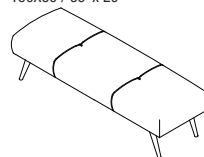

YOKO BENCH

STANDARD FEATURES

- Seat height 40 cm / 16".
- Legs height 26 cm / 10".
- Stitching CUC 503.

P024-A YOKO NIGHT BENCH

150X50 / 59"x 20"

P024-A WOOD LEGS

150X50 / 59"x 20"

noce canaletto frassino

P024-C CONE LEGS

150X50 / 59"x 20"

all Gamma customizing finishes.

P024-D METAL LEGS

150X50 / 59"x 20"

all Gamma customizing finishes.

CARATTERISTICHE STANDARD

- Altezza seduta 40 cm.
- Altezza piedi 26 cm.
- Cucitura CUC 503.

NOTES

- Dimensions: the first figure shows sizes in centimeters, the second in inches.

NOTE

- Dimensioni: la prima cifra indica i centimetri, la seconda cifra indica i pollici.