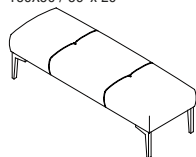

YOKO BENCH

STANDARD FEATURES

- Seat height 40 cm / 16".
- Legs height 26 cm / 10".
- Stitching CUC 503.

P024-A YOKO NIGHT BENCH

150X50 / 59"x 20"

P024-A WOOD LEGS

150X50 / 59"x 20"

noce canaletto frassino

P024-C CONE LEGS

150X50 / 59"x 20"

all Gamma customizing finishes.

P024-D METAL LEGS

150X50 / 59"x 20"

all Gamma customizing finishes.

CARATTERISTICHE STANDARD

- Altezza seduta 40 cm.
- Altezza piedi 26 cm.
- Cucitura CUC 503.

NOTES

- Dimensions: the first figure shows sizes in centimeters, the second in inches.

NOTE

- Dimensioni: la prima cifra indica i centimetri, la seconda cifra indica i pollici.