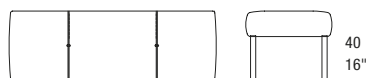

YOKO BENCH

STANDARD FEATURES

- Seat height 40 cm / 16".
- Legs height 26 cm / 10".
- Stitching CUC 503.

P024-A YOKO NIGHT BENCH

150X50 / 59"x 20"

P024-A WOOD LEGS

150X50 / 59"x 20"

noce canaletto frassino

P024-C CONE LEGS

150X50 / 59"x 20"

all Gamma customizing finishes.

P024-D METAL LEGS

150X50 / 59"x 20"

all Gamma customizing finishes.

CARATTERISTICHE STANDARD

- Altezza seduta 40 cm.
- Altezza piedi 26 cm.
- Cucitura CUC 503.

NOTES

- Dimensions: the first figure shows sizes in centimeters, the second in inches.

NOTE

- Dimensioni: la prima cifra indica i centimetri, la seconda cifra indica i pollici.