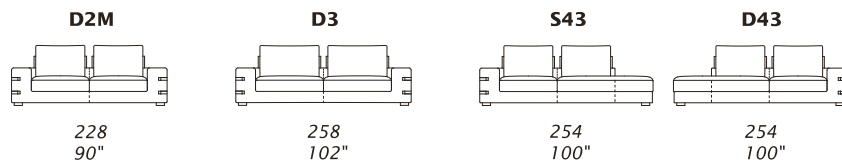

- The belts and flat piping are always in leather
- In the fabric version the roll cushion is in leather with fabric sides