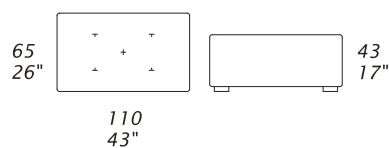

<b>E10</b> 85 33"	<b>E14</b> 170 67"	<b>S12</b> 114 45"	<b>D12</b> 114 45"	<b>S02</b> 199 78"	<b>D02</b> 199 78"	<b>S16</b> 140 55"	<b>D16</b> 140 55"	<b>S18</b> 225 89"	<b>D18</b> 225 89"
<b>S04</b> 268 106"	<b>D04</b> 268 106"	<b>CHLY</b> 85 33"	<b>S30</b> 114 45"	<b>D30</b> 114 45"	<b>160</b> 63"				

<b>S01</b> 110 43" 128 50"	<b>D01</b> 128 50"	<b>E37</b> 145 57" 209 82"	<b>S81</b> 196 77" 232 91"	<b>D81</b> 232 91"
--	--------------------------	--	--	--------------------------

## STORAGE ARM

EBC

INNER DIMENSIONS:  
72 X H32,5 X 18CM  
28" X H13" X 7"

EV4

EV2 FOOTSTOOL

C0202

suggested lumbar pillow

C0203

### NOTE

- Dimensioni: la prima cifra indica i centimetri, la seconda cifra indica i pollici.
- Utilizzando elementi di famiglie diverse (Y - J) si avranno composizioni con sedute di larghezza diverse tra di loro.
- Gli elementi S/D01, E37, S/D81 e S/DCC possono essere utilizzati indifferente con i gruppi Y - J.
- Braccio contenitore EBC, interno 72 x H 32,5 x 18 cm.
- Cuscini consigliati C0202 e C0203.
- Si prega di specificare i rivestimenti A,B and C.