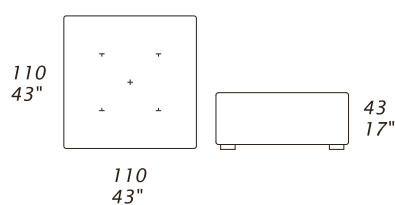

<b>E10</b> 85 33"	<b>E14</b> 170 67"	<b>S12</b> 114 45"	<b>D12</b> 114 45"	<b>S02</b> 199 78"	<b>D02</b> 199 78"	<b>S16</b> 140 55"	<b>D16</b> 140 55"	<b>S18</b> 225 89"	<b>D18</b> 225 89"
<b>S04</b> 268 106"	<b>D04</b> 268 106"	<b>CHLY</b> 85 33"	<b>S30</b> 114 45"	<b>D30</b> 114 45"	<b>160</b> 63"				

**J** tutti gli elementi del gruppo J hanno lo stesso modulo di seduta - all items in group J have the same seat width

<b>E11</b> 100 39"	<b>E15</b> 200 79"	<b>S13</b> 129 51"	<b>D13</b> 129 51"	<b>S03</b> 229 90"	<b>D03</b> 229 90"	<b>S17</b> 155 61"	<b>D17</b> 155 61"
<b>S19</b> 255 100"	<b>D19</b> 255 100"	<b>CHLJ</b> 100 39"	<b>S31</b> 129 51"	<b>D31</b> 129 51"	<b>160</b> 63"		

<b>S01</b> 110 43" 128 50"	<b>D01</b> 128 50"	<b>E37</b> 145 57" 209 82"	<b>S81</b> 196 77" 232 91"	<b>D81</b> 232 91"
--	--------------------------	--	--	--------------------------

## STORAGE ARM

EBC

INNER DIMENSIONS:  
72 X H32,5 X 18CM  
28" X H13" X 7"

EV4

EV2 FOOTSTOOL

C0202

suggested lumbar pillow

C0203