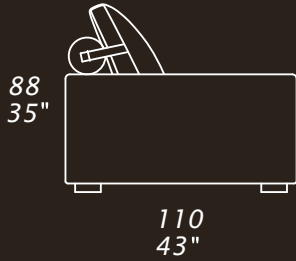

### CARATTERISTICHE STANDARD

- Struttura in legno e multistrato, molleggio seduta con cinghie elastiche.
- Profondità seduta 68 cm.
- Altezza seduta 43 cm.
- Larghezza braccio 29 cm.
- Altezza braccio 55 cm.
- Cuscini seduta in poliuretano rivestiti in falda.
- Cuscini schienale in piuma con inserto in poliuretano.
- Piedi in legno altezza 4 cm.
- Inserimento letto non possibile.
- Cucitura CUC 503 B.

### STANDARD FEATURES

- Hard wood frame, seat suspensions in reinforced elastic webbing.
- Seat depth 68 cm - 27".
- Seat height 43 cm - 17".
- Armrest width 29 cm - 11".
- Armrest height 55 cm - 22".
- Seat cushions in polyurethane covered with wadding.
- Back cushions in feather with insert in polyurethane.
- Wood legs height 4 cm - 1 1/2".
- Folding bed not available.
- Stitching CUC 503 B.

<b>E10</b> 85 33"	<b>E14</b> 170 67"	<b>S12</b> 114 45"	<b>D12</b> 114 45"	<b>S02</b> 199 78"	<b>D02</b> 199 78"	<b>S16</b> 140 55"	<b>D16</b> 140 55"	<b>S18</b> 225 89"	<b>D18</b> 225 89"
<b>S04</b> 268 106"	<b>D04</b> 268 106"	<b>CHLY</b> 85 33"	<b>S30</b> 114 45"	<b>D30</b> 114 45"	<b>160</b> 63"				

### NOTE

- Dimensioni: la prima cifra indica i centimetri, la seconda cifra indica i pollici.
- Utilizzando elementi di famiglie diverse (Y - J) si avranno composizioni con sedute di larghezza diverse tra di loro.
- Gli elementi S/D01, E37, S/D81 e S/DCC possono essere utilizzati indifferente con i gruppi Y - J.
- Braccio contenitore EBC, interno 72 x H 32,5 x 18 cm.
- Cuscini consigliati C0202 e C0203.
- Si prega di specificare i rivestimenti A,B and C.