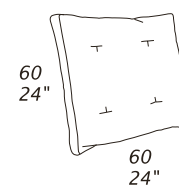

C0203

suggested pillow