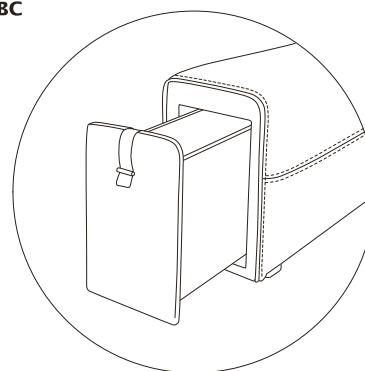

STORAGE ARM

EBC