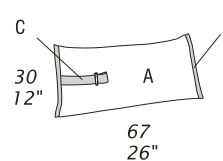

<b>S01</b> 110 43" 128 50"	<b>D01</b> 128 50"	<b>E37</b> 145 57" 209 82"	<b>S81</b> 196 77" 232 91"	<b>D81</b> 232 91"
--	--------------------------	--	--	--------------------------

## STORAGE ARM

EBC

INNER DIMENSIONS:  
72 X H32,5 X 18CM  
28" X H13" X 7"

EV4

EV2 FOOTSTOOL

C0202

suggested lumbar pillow

C0203

### NOTE

- Dimensioni: la prima cifra indica i centimetri, la seconda cifra indica i pollici.
- Utilizzando elementi di famiglie diverse (Y - J) si avranno composizioni con sedute di larghezza diverse tra di loro.
- Gli elementi S/D01, E37, S/D81 e S/DCC possono essere utilizzati indifferente con i gruppi Y - J.
- Braccio contenitore EBC, interno 72 x H 32,5 x 18 cm.
- Cuscini consigliati C0202 e C0203.
- Si prega di specificare i rivestimenti A,B and C.

### NOTES

- Dimensions: the first figure shows sizes in centimeters, the second in inches.
- Mixing above groups (Y - J) will create sectionals with different seat widths.
- Corner pieces S/D01, E37, S/D81 and S/DCC are odd pieces and can be used with all above groups Y - J.
- EBC Storage arm, inner dimensions 28" x H 13" x 7".
- Suggested pillows C0202 and C0203.
- Please advise covers for A, B and C.