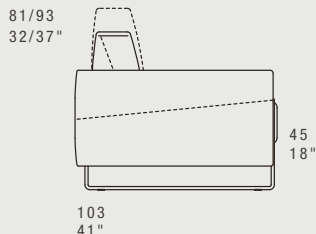

NEWPORT

STANDARD FEATURES

- Hard wood frame, seat suspensions in reinforced elastic webbing.
- Seat depth 53 cm - 21".
- Seat height 45 cm - 18".
- Armrest width 29 cm - 11".
- PNO Armrest width 21 cm - 8".
- Armrest height 61 cm - 24".
- Seat cushions in polyurethane covered with feather.
- Back cushions in polyurethane covered with wadding.
- Metal legs height 12 cm - 11" available in all Gamma customizing finishes.
- Back cushions lift up with air spring mechanism (max height 93 cm - 37").
- Back cushions of corner elements in S/D01, S/DEX, S/DP038, S/DT038, S/DEJ, S/DP005 and S/DT005 cannot be lifted.
- Folding bed not available.
- Special stitching CUC 514.

CARATTERISTICHE STANDARD

- Struttura in legno e multistrato, molleggio seduta con cinghie elastiche.
- Profondità seduta 53 cm.
- Altezza seduta 45 cm.
- Larghezza braccio 29 cm.
- Larghezza braccio PNO 21 cm.
- Altezza braccio 61 cm.
- Cuscini seduta in poliuretano con materassina in piuma.
- Cuscini schienale in poliuretano rivestiti in falda.
- Piedi in metallo altezza 12 cm, disponibili in tutte le finiture Gamma.
- Lo schienale si può alzare grazie a un meccanismo con molla a gas (altezza massima 93 cm).
- I cuscini schienali negli elementi angolari S/D01, S/DEX, S/DP038, S/DT038, S/DEJ, S/DP005 e S/DT005 hanno schienale fisso.
- Inserimento letto non possibile.
- Cucitura speciale CUC 514.

NOTES

- Dimensions: the first figure shows sizes in centimeters, the second in inches.
- Mixing above groups (X-J) will create sectionals with different seat widths.
- Corner pieces S/D01 can be used with all above groups X-J.

* **Corner elements with mechanism available upon request, € 280 up-charge.**

NOTE

- Dimensioni: la prima cifra indica i centimetri, la seconda cifra indica i pollici.
- Utilizzando elementi di famiglie diverse (X-J) si avranno composizioni con sedute di larghezza diverse tra di loro.
- Gli elementi S/D01 possono essere utilizzati indifferentemente con i gruppi X-J.