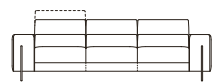

NOTES

- Dimensions: the first figure shows sizes in centimeters, the second in inches.
- Mixing above groups (X-J) will create sectionals with different seat widths.
- Corner pieces S/D01 can be used with all above groups X-J.

* **Corner elements with mechanism available upon request, € 280 up-charge.**

NOTE

- Dimensioni: la prima cifra indica i centimetri, la seconda cifra indica i pollici.
- Utilizzando elementi di famiglie diverse (X-J) si avranno composizioni con sedute di larghezza diverse tra di loro.
- Gli elementi S/D01 possono essere utilizzati indifferentemente con i gruppi X-J.

* **Disponibile su richiesta elementi angolari con meccanismo, supplemento € 280.**

PNO
110 / 43"

D2
194 / 76"

D3
230 / 91"

D3M
262 / 103"

SP042
220 / 87"

DP042
220 / 87"

ST042
208 / 82"

DT042
208 / 82"

**RIGHT OR LEFT
GLASS - CERAMIC / MARBLE TABLE**

SP044
256 / 101"

DP044
256 / 101"

ST044
244 / 96"

DT044
244 / 96"

**RIGHT OR LEFT
GLASS - CERAMIC / MARBLE TABLE**

X