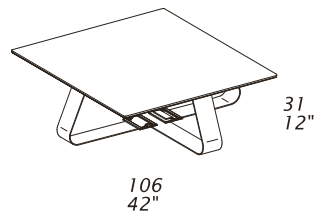

# COFFEE TABLES

**T120B**  
top 40x40 - 16x16"

**T121B**  
top 50x50 - 20x20"

**T122B**  
top 100x100 - 39x39"

**T123B**  
top 120x100 - 47x39"

## CARATTERISTICHE STANDARD

- Base disponibile in: cromato, titanio, ottone, rame, antracite, RAL 8019, RAL 9003 o rivestita in pelle.
- Fibbia disponibile in: cromato, titanio, ottone, rame, antracite, RAL 8019, RAL 9003 o rivestita in pelle.
- Ripiano in vetro disponibile in tutte le finiture presenti in collezione.
- Ripiano in ceramica disponibile in tutte le finiture presenti in collezione.