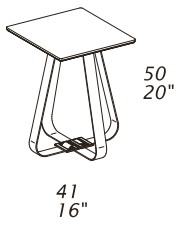

# COFFEE TABLES

**T120B**  
top 40x40 - 16x16"

**T121B**  
top 50x50 - 20x20"

**T122B**  
top 100x100 - 39x39"

**T123B**  
top 120x100 - 47x39"

## CARATTERISTICHE STANDARD

- Base disponibile in: cromato, titanio, ottone, rame, antracite, RAL 8019, RAL 9003 o rivestita in pelle.
- Fibbia disponibile in: cromato, titanio, ottone, rame, antracite, RAL 8019, RAL 9003 o rivestita in pelle.
- Ripiano in vetro disponibile in tutte le finiture presenti in collezione.
- Ripiano in ceramica disponibile in tutte le finiture presenti in collezione.