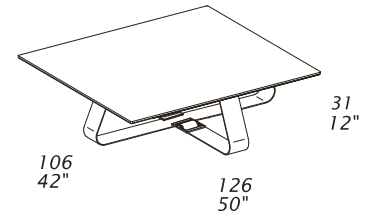

# COFFEE TABLES

**T120B**  
top 40x40 - 16x16"

**T121B**  
top 50x50 - 20x20"

**T122B**  
top 100x100 - 39x39"

**T123B**  
top 120x100 - 47x39"

## CARATTERISTICHE STANDARD

- Base disponibile in: cromato, titanio, ottone, rame, antracite, RAL 8019, RAL 9003 o rivestita in pelle.
- Fibbia disponibile in: cromato, titanio, ottone, rame, antracite, RAL 8019, RAL 9003 o rivestita in pelle.
- Ripiano in vetro disponibile in tutte le finiture presenti in collezione.
- Ripiano in ceramica disponibile in tutte le finiture presenti in collezione.