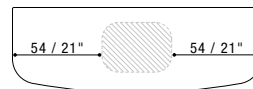

NOTES

- Dimensions: the first figure shows sizes in centimeters, the second in inches.
- The console must be fixed to the wall.

NOTE

- Dimensioni: la prima cifra indica i centimetri, la seconda cifra indica i pollici.
- La consolle deve essere fissata a muro.

K055B
130X50XH.75 / 51X20XH.30"

K056B
150X50XH.75 / 59X20XH.30"

K057B
200X50XH.75 / 79X20XH.30"

K065B
130X50XH.75 / 51X20XH.30"

K066B
150X50XH.75 / 59X20XH.30"

K067B
200X50XH.75 / 79X20XH.30"