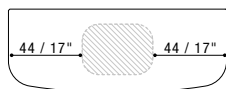

NOTES

- Dimensions: the first figure shows sizes in centimeters, the second in inches.
- The console must be fixed to the wall.

NOTE

- Dimensioni: la prima cifra indica i centimetri, la seconda cifra indica i pollici.
- La consolle deve essere fissata a muro.

K055B
130X50XH.75 / 51X20XH.30"

K056B
150X50XH.75 / 59X20XH.30"

K057B
200X50XH.75 / 79X20XH.30"

K065B
130X50XH.75 / 51X20XH.30"

K066B
150X50XH.75 / 59X20XH.30"

K067B
200X50XH.75 / 79X20XH.30"