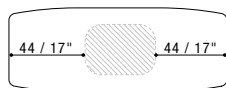

NOTES

- Dimensions: the first figure shows sizes in centimeters, the second in inches.
- The console must be fixed to the wall.

NOTE

- Dimensioni: la prima cifra indica i centimetri, la seconda cifra indica i pollici.
- La consolle deve essere fissata a muro.

K055B
130X50XH.75 / 51X20XH.30"

K056B
150X50XH.75 / 59X20XH.30"

K057B
200X50XH.75 / 79X20XH.30"

K065B
130X50XH.75 / 51X20XH.30"

K066B
150X50XH.75 / 59X20XH.30"

K067B
200X50XH.75 / 79X20XH.30"