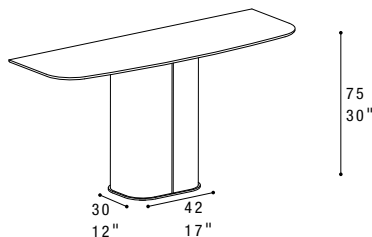

CARATTERISTICHE STANDARD

- Struttura in legno e multistrato rivestita in pelle.
- Ripiano in vetro disponibile in tutte le finiture.
- Ripiano in ceramica disponibile in tutte le finiture.
- Ripiano in marmo disponibile in tutte le finiture.
- Inserti in metallo disponibili in tutte le finiture.
- Telaio di supporto ripiano disponibile esclusivamente nella finitura nero opaco.

NOTES

- Dimensions: the first figure shows sizes in centimeters, the second in inches.
- The console must be fixed to the wall.

NOTE

- Dimensioni: la prima cifra indica i centimetri, la seconda cifra indica i pollici.
- La consolle deve essere fissata a muro.

K055B
130X50XH.75 / 51X20XH.30"

K056B
150X50XH.75 / 59X20XH.30"

K057B
200X50XH.75 / 79X20XH.30"

K065B
130X50XH.75 / 51X20XH.30"

K066B
150X50XH.75 / 59X20XH.30"

K067B
200X50XH.75 / 79X20XH.30"