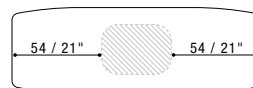

NOTES

- Dimensions: the first figure shows sizes in centimeters, the second in inches.
- The console must be fixed to the wall.

NOTE

- Dimensioni: la prima cifra indica i centimetri, la seconda cifra indica i pollici.
- La consolle deve essere fissata a muro.

K055B
130X50XH.75 / 51X20XH.30"

K056B
150X50XH.75 / 59X20XH.30"

K057B
200X50XH.75 / 79X20XH.30"

K065B
130X50XH.75 / 51X20XH.30"

K066B
150X50XH.75 / 59X20XH.30"

K067B
200X50XH.75 / 79X20XH.30"