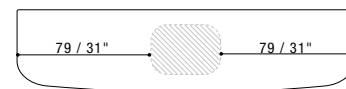

NOTES

- Dimensions: the first figure shows sizes in centimeters, the second in inches.
- The console must be fixed to the wall.

NOTE

- Dimensioni: la prima cifra indica i centimetri, la seconda cifra indica i pollici.
- La consolle deve essere fissata a muro.

K055B
130X50XH.75 / 51X20XH.30"

K056B
150X50XH.75 / 59X20XH.30"

K057B
200X50XH.75 / 79X20XH.30"

K065B
130X50XH.75 / 51X20XH.30"

K066B
150X50XH.75 / 59X20XH.30"

K067B
200X50XH.75 / 79X20XH.30"