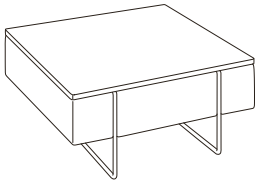

# NEWPORT

**T175D COFFEE TABLE**  
80X80XH.34 / 31X31XH.13"

**T176D COFFEE TABLE**  
120X80XH.34 / 47X31XH.13"

**T177D COFFEE TABLE**  
100X100XH.34 / 39X39XH.13"

**T178D COFFEE TABLE**  
140X100XH.34 / 55X39XH.13"

## STANDARD FEATURES

- Top available in all customizing finishings, except for mirrored ones.
- Metal legs available in all customizing finishings.

## CARATTERISTICHE STANDARD

- Ripiano disponibile in tutte le finiture presenti in collezione, ad eccezione della variante specchio.
- Piedi in metallo disponibili in tutte le finiture presneti in collezione.