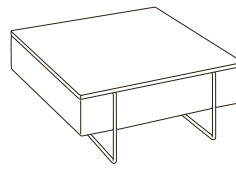

# NEWPORT

**T175D COFFEE TABLE**  
80X80XH.34 / 31X31XH.13"

**T176D COFFEE TABLE**  
120X80XH.34 / 47X31XH.13"

**T177D COFFEE TABLE**  
100X100XH.34 / 39X39XH.13"

**T178D COFFEE TABLE**  
140X100XH.34 / 55X39XH.13"

## STANDARD FEATURES

- Top available in all customizing finishings, except for mirrored ones.
- Metal legs available in all customizing finishings.

## CARATTERISTICHE STANDARD

- Ripiano disponibile in tutte le finiture presenti in collezione, ad eccezione della variante specchio.
- Piedi in metallo disponibili in tutte le finiture presneti in collezione.