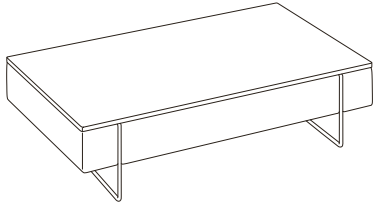

# NEWPORT

**T175D COFFEE TABLE**  
80X80XH.34 / 31X31XH.13"

**T176D COFFEE TABLE**  
120X80XH.34 / 47X31XH.13"

**T177D COFFEE TABLE**  
100X100XH.34 / 39X39XH.13"

**T178D COFFEE TABLE**  
140X100XH.34 / 55X39XH.13"

## STANDARD FEATURES

- Top available in all customizing finishings, except for mirrored ones.
- Metal legs available in all customizing finishings.

## CARATTERISTICHE STANDARD

- Ripiano disponibile in tutte le finiture presenti in collezione, ad eccezione della variante specchio.
- Piedi in metallo disponibili in tutte le finiture presneti in collezione.