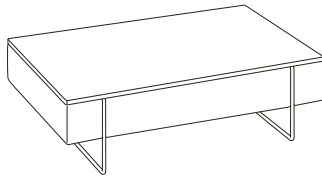

# NEWPORT

**T175D COFFEE TABLE**  
80X80XH.34 / 31X31XH.13"

**T176D COFFEE TABLE**  
120X80XH.34 / 47X31XH.13"

**T177D COFFEE TABLE**  
100X100XH.34 / 39X39XH.13"

**T178D COFFEE TABLE**  
140X100XH.34 / 55X39XH.13"

## STANDARD FEATURES

- Top available in all customizing finishings, except for mirrored ones.
- Metal legs available in all customizing finishings.

## CARATTERISTICHE STANDARD

- Ripiano disponibile in tutte le finiture presenti in collezione, ad eccezione della variante specchio.
- Piedi in metallo disponibili in tutte le finiture presneti in collezione.