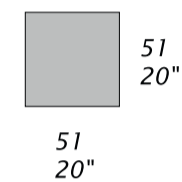

PUZZLE

T190A
Coffee table

T191A
Coffee table

T192A
Coffee table

T193A
Coffee table

★
CORNERS DETAIL

CARATTERISTICHE STANDARD

- Struttura in legno rivestita in pelle.
- Ripiano in vetro disponibile in: fumè retrolaccato nero (RAL 9005) o extrachiaro retrolaccato bianco (RAL 9003).
- Ripiano in ceramica disponibile nei colori: Terra, Antracite, Noir Desir, Ossido Bruno, Limestone, Calacatta Gold, Stone Grey, Lagoon Stone.