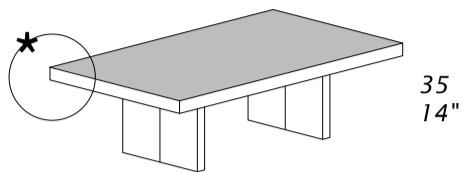

PUZZLE

T190A
Coffee table

T191A
Coffee table

T192A
Coffee table

T193A
Coffee table

★
CORNERS DETAIL

CARATTERISTICHE STANDARD

- Struttura in legno rivestita in pelle.
- Ripiano in vetro disponibile in: fumè retrolaccato nero (RAL 9005) o extrachiaro retrolaccato bianco (RAL 9003).
- Ripiano in ceramica disponibile nei colori: Terra, Antracite, Noir Desir, Ossido Bruno, Limestone, Calacatta Gold, Stone Grey, Lagoon Stone.