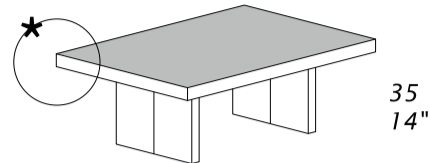

PUZZLE

T190A
Coffee table

T191A
Coffee table

T192A
Coffee table

T193A
Coffee table

★
CORNERS DETAIL

CARATTERISTICHE STANDARD

- Struttura in legno rivestita in pelle.
- Ripiano in vetro disponibile in: fumè retrolaccato nero (RAL 9005) o extrachiaro retrolaccato bianco (RAL 9003).
- Ripiano in ceramica disponibile nei colori: Terra, Antracite, Noir Desir, Ossido Bruno, Limestone, Calacatta Gold, Stone Grey, Lagoon Stone.