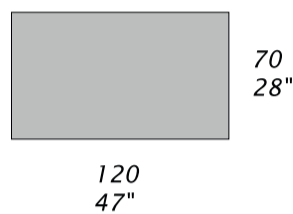

PUZZLE

T190A
Coffee table

T191A
Coffee table

T192A
Coffee table

T193A
Coffee table

★
CORNERS DETAIL

CARATTERISTICHE STANDARD

- Struttura in legno rivestita in pelle.
- Ripiano in vetro disponibile in: fumè retrolaccato nero (RAL 9005) o extrachiaro retrolaccato bianco (RAL 9003).
- Ripiano in ceramica disponibile nei colori: Terra, Antracite, Noir Desir, Ossido Bruno, Limestone, Calacatta Gold, Stone Grey, Lagoon Stone.