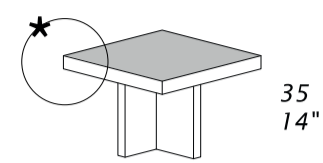

PUZZLE

T190A
Coffee table

T191A
Coffee table

T192A
Coffee table

T193A
Coffee table

★
CORNERS DETAIL

CARATTERISTICHE STANDARD

- Struttura in legno rivestita in pelle.
- Ripiano in vetro disponibile in: fumè retrolaccato nero (RAL 9005) o extrachiaro retrolaccato bianco (RAL 9003).
- Ripiano in ceramica disponibile nei colori: Terra, Antracite, Noir Desir, Ossido Bruno, Limestone, Calacatta Gold, Stone Grey, Lagoon Stone.