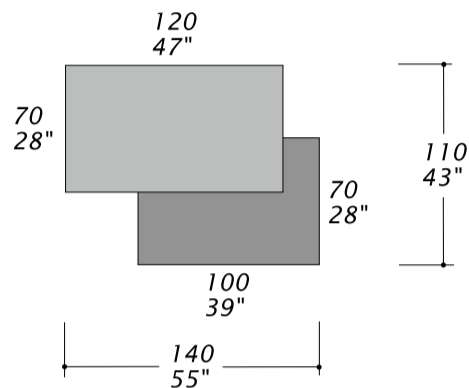

PUZZLE

T190A
Coffee table

T191A
Coffee table

T192A
Coffee table

T193A
Coffee table

★
CORNERS DETAIL

CARATTERISTICHE STANDARD

- Struttura in legno rivestita in pelle.
- Ripiano in vetro disponibile in: fumè retrolaccato nero (RAL 9005) o extrachiaro retrolaccato bianco (RAL 9003).
- Ripiano in ceramica disponibile nei colori: Terra, Antracite, Noir Desir, Ossido Bruno, Limestone, Calacatta Gold, Stone Grey, Lagoon Stone.