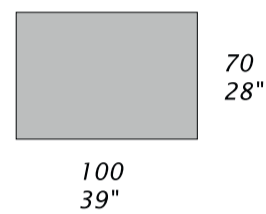

PUZZLE

T190A
Coffee table

T191A
Coffee table

T192A
Coffee table

T193A
Coffee table

★
CORNERS DETAIL

CARATTERISTICHE STANDARD

- Struttura in legno rivestita in pelle.
- Ripiano in vetro disponibile in: fumè retrolaccato nero (RAL 9005) o extrachiaro retrolaccato bianco (RAL 9003).
- Ripiano in ceramica disponibile nei colori: Terra, Antracite, Noir Desir, Ossido Bruno, Limestone, Calacatta Gold, Stone Grey, Lagoon Stone.