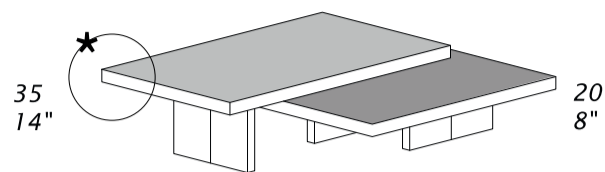

PUZZLE

T190A
Coffee table

T191A
Coffee table

T192A
Coffee table

T193A
Coffee table

★
CORNERS DETAIL

CARATTERISTICHE STANDARD

- Struttura in legno rivestita in pelle.
- Ripiano in vetro disponibile in: fumè retrolaccato nero (RAL 9005) o extrachiaro retrolaccato bianco (RAL 9003).
- Ripiano in ceramica disponibile nei colori: Terra, Antracite, Noir Desir, Ossido Bruno, Limestone, Calacatta Gold, Stone Grey, Lagoon Stone.