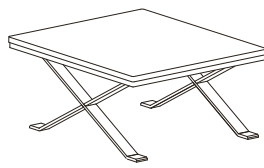

RIALTO

T170D COFFEE TABLE
120X70XH.36 / 47X28XH.14"

T171D COFFEE TABLE
70X70XH.36 / 28X28XH.14"

STANDARD FEATURES

- Top available in all customizing finishings, except for mirrored ones.
- Metal legs available in all customizing finishings.

CARATTERISTICHE STANDARD

- Ripiano disponibile in tutte le finiture presenti in collezione, ad eccezione della finitura specchio.
- Piedi in metallo disponibili in tutte le finiture presenti in collezione.