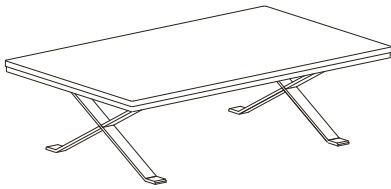

RIALTO

T170D COFFEE TABLE
120X70XH.36 / 47X28XH.14"

T171D COFFEE TABLE
70X70XH.36 / 28X28XH.14"

STANDARD FEATURES

- Top available in all customizing finishings, except for mirrored ones.
- Metal legs available in all customizing finishings.

CARATTERISTICHE STANDARD

- Ripiano disponibile in tutte le finiture presenti in collezione, ad eccezione della finitura specchio.
- Piedi in metallo disponibili in tutte le finiture presenti in collezione.

NOTES

- Dimensions: the first figure shows sized in centimeters, the second in inches.
- Please check customizing price list for finishes.

NOTE

- Dimensioni: la prima cifra indica i centimetri, la seconda cifra indica i pollici.
- Per finiture vedi listino personalizzazioni.