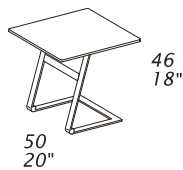

COFFEE TABLES

Scheda tecnica – Technical sheet

*Dimensioni: la prima cifra indica i centimetri, la seconda cifra indica i pollici.
Per finiture vedi listino personalizzazioni.
Dimensions: the first figure shows sizes in centimeters, the second in inches.
Please check customizing price list for finishes.*

T142B
top 50x50 - 20x20"

CARATTERISTICHE STANDARD

- Base disponibile in tutte le finiture presenti in collezione.
- Ripiano in vetro disponibile in tutte le finiture presenti in collezione.
- Ripiano in ceramica disponibile in tutte le finiture presenti in collezione.